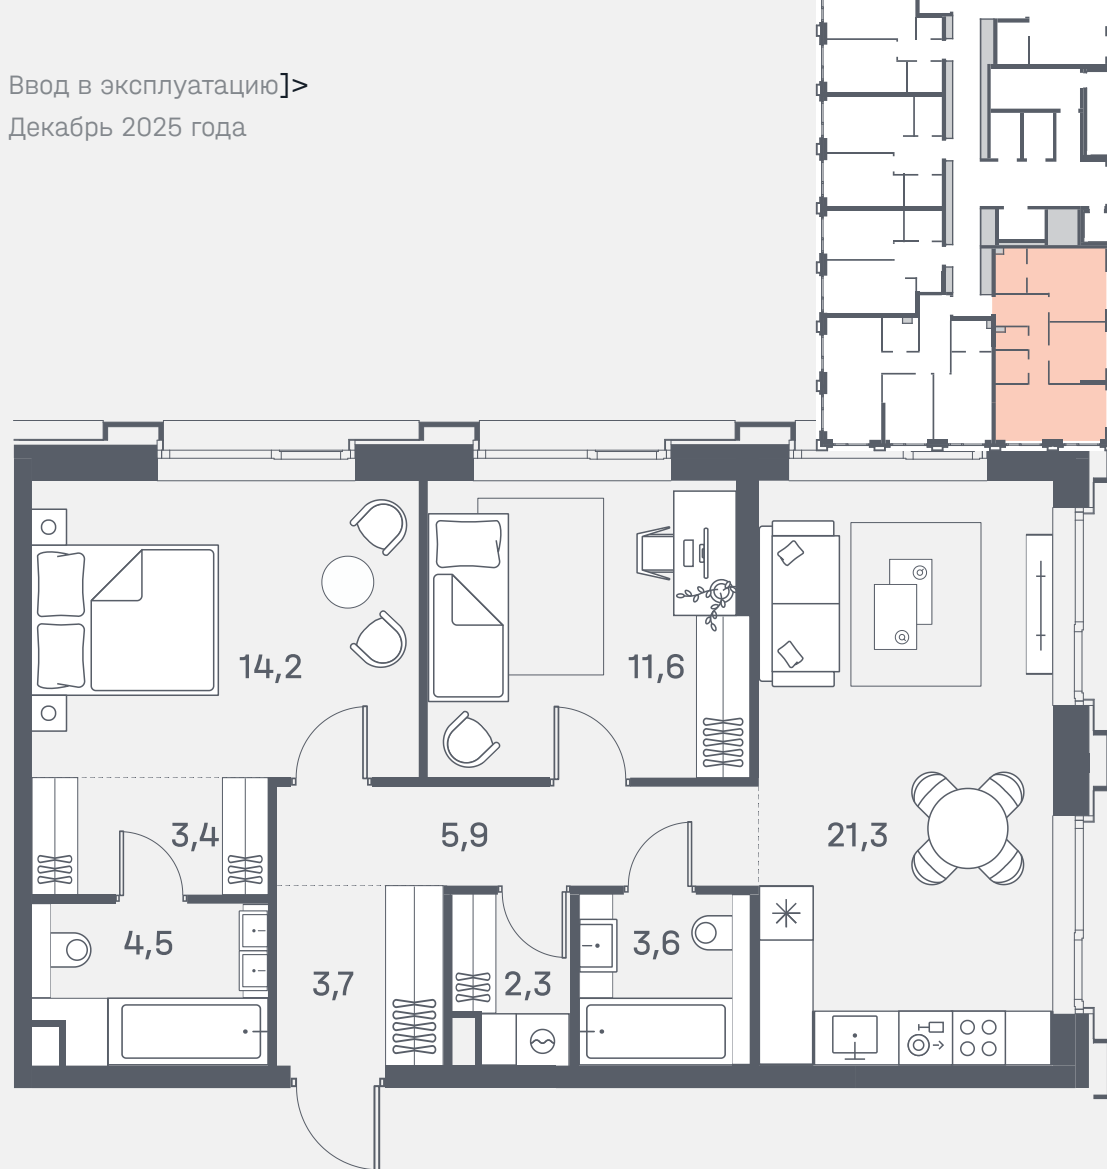

PORTLAND

forma@forma.ru +7 (495) 125-06-27

Квартира №477

Спален	2
Общая площадь	70.5 м²
Корпус	2
Этаж	17
Стоимость	34 255 950 ₹
Гардеробная	

1 очередь

ул. Южнопортовая

р. Москва

↓ 06.03.25

Ввод в эксплуатацию]>

Декабрь 2025 года

Не является публичной офертой. За актуальной информацией по выбранному лоту обращайтесь в дизайн-пространство.