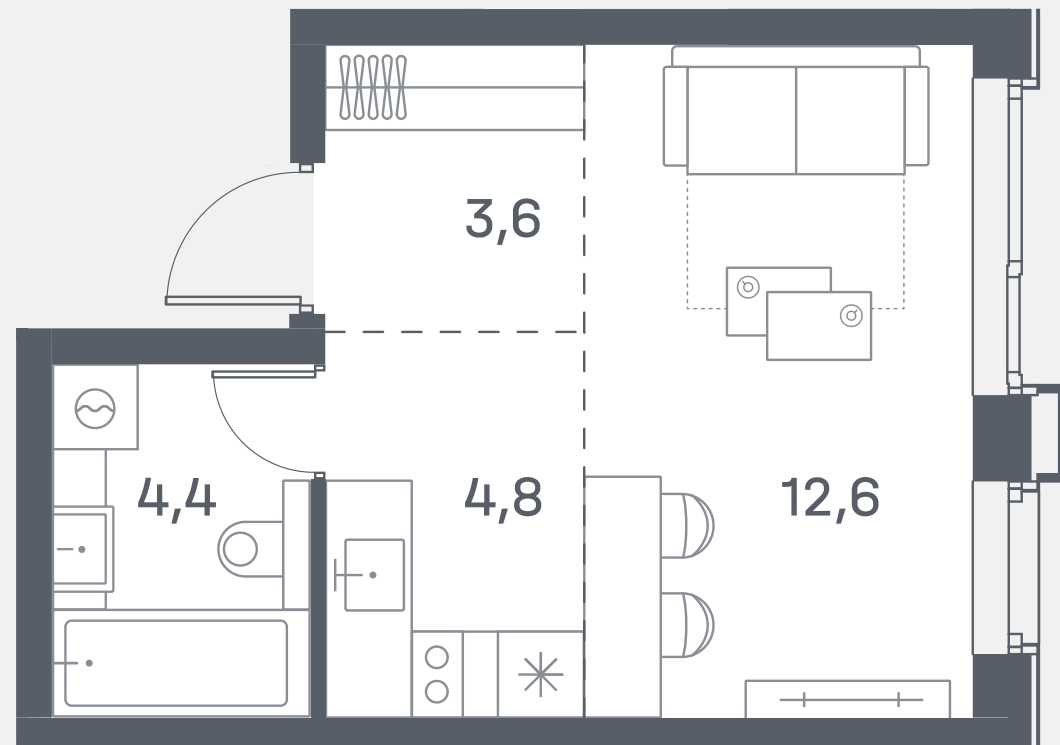

Квартира №476

Спален СТ

Общая площадь 25.4 м²

Корпус 2

Этаж 16

Стоимость ~~15 445 740 ₺~~
12 356 592 ₺

1 очередь

ул. Южнопортовая

р. Москва

↓ 05.12.24

Ввод в эксплуатацию

Декабрь 2025 года

Не является публичной офертой. За актуальной информацией по выбранному лоту обращайтесь в дизайн-пространство.