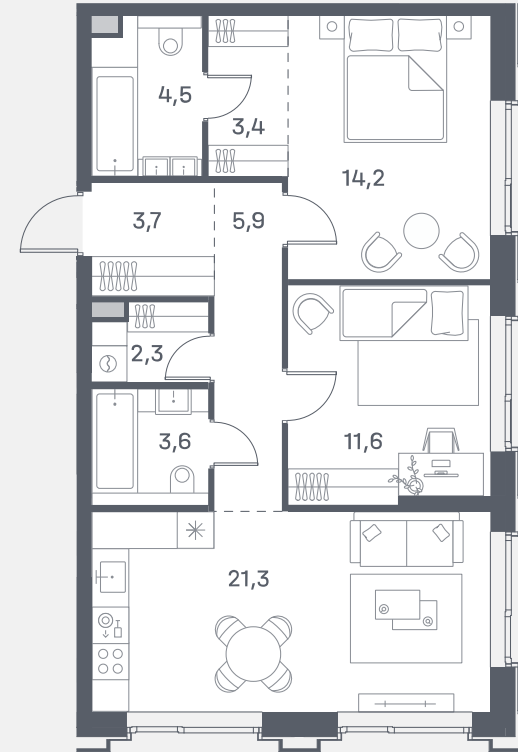

# Квартира №469

Спален	2
Общая площадь	70.5 м <sup>2</sup>
Корпус	2
Этаж	16
Стоимость	<b>30 568 800 ₺</b>
Гардеробная	Мастер-спальня

1 очередь

ул. Южнопортовая

р. Москва

↓ 04.12.24

Не является публичной офертой. За актуальной информацией по выбранному лоту обращайтесь в дизайн-пространство.