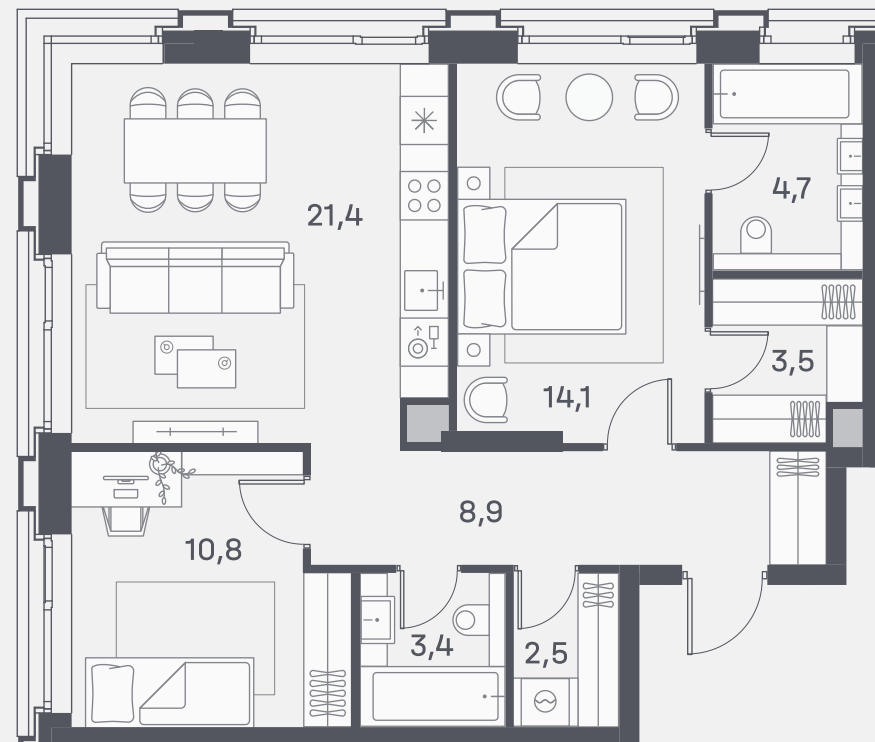

# Квартира №656

Спален 2

Общая площадь 69.3 м<sup>2</sup>

Корпус 4

Этаж 8

Стоимость **38 586 240 ₺**

White box

1 очередь