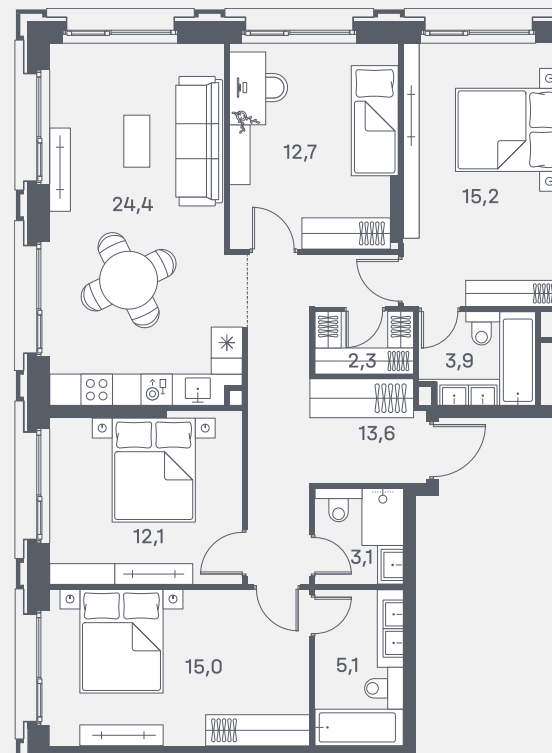

# Квартира №582

Спален 4

Общая площадь 107.4 м<sup>2</sup>

Корпус 3

Этаж 14

Стоимость **55 192 860 ₺**

Вид во двор Гардеробная

Панорамные окна