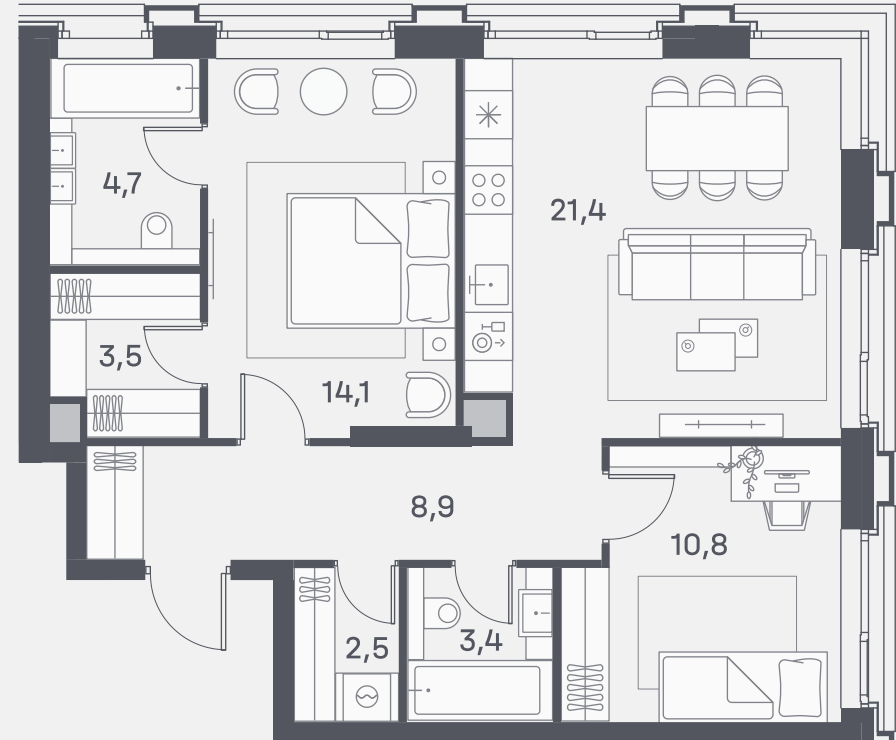

Квартира №649

Спален	2
Общая площадь	69.3 м ²
Корпус	4
Этаж	8
Стоимость	32 598 720 ₺
White box	Гардеробная

ул. Южнопортовая

р. Москва

08.09.24

Не является публичной офертой. За актуальной информацией по выбранному лоту обращайтесь в дизайн-пространство.