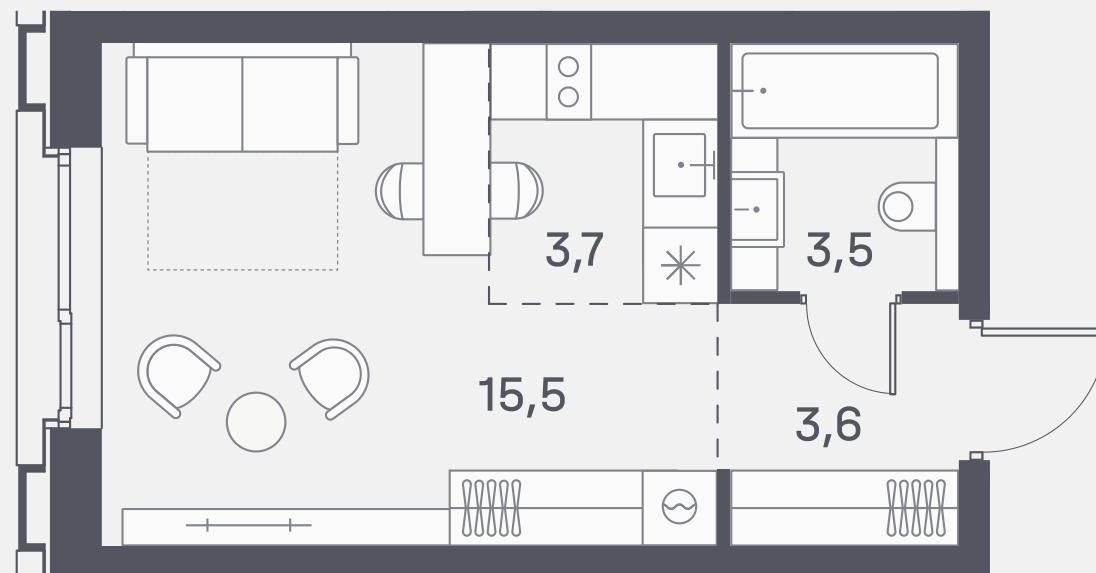

Квартира №647

Спален	СТ
Общая площадь	26.3 м ²
Корпус	4
Этаж	7
Стоимость	17 231 760 ₽
White box	

1 очередь

ул. Южнопортовая

р. Москва

↓ 18.10.24

Ввод в эксплуатацию

Декабрь 2025 года