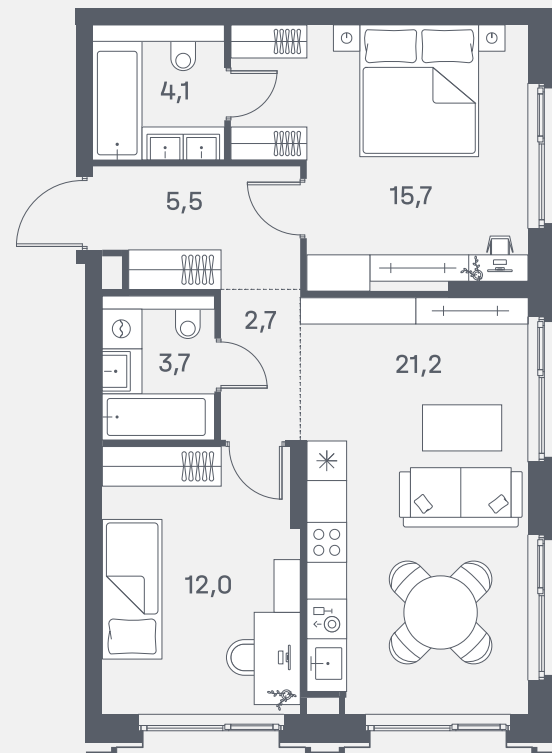

Квартира №574

Спален 2

Общая площадь 64.9 м²

Корпус 3

Этаж 13

Стоимость ~~33 851 840 Р~~
27 081 472 Р

Вид во двор Панорамные окна

1 очередь