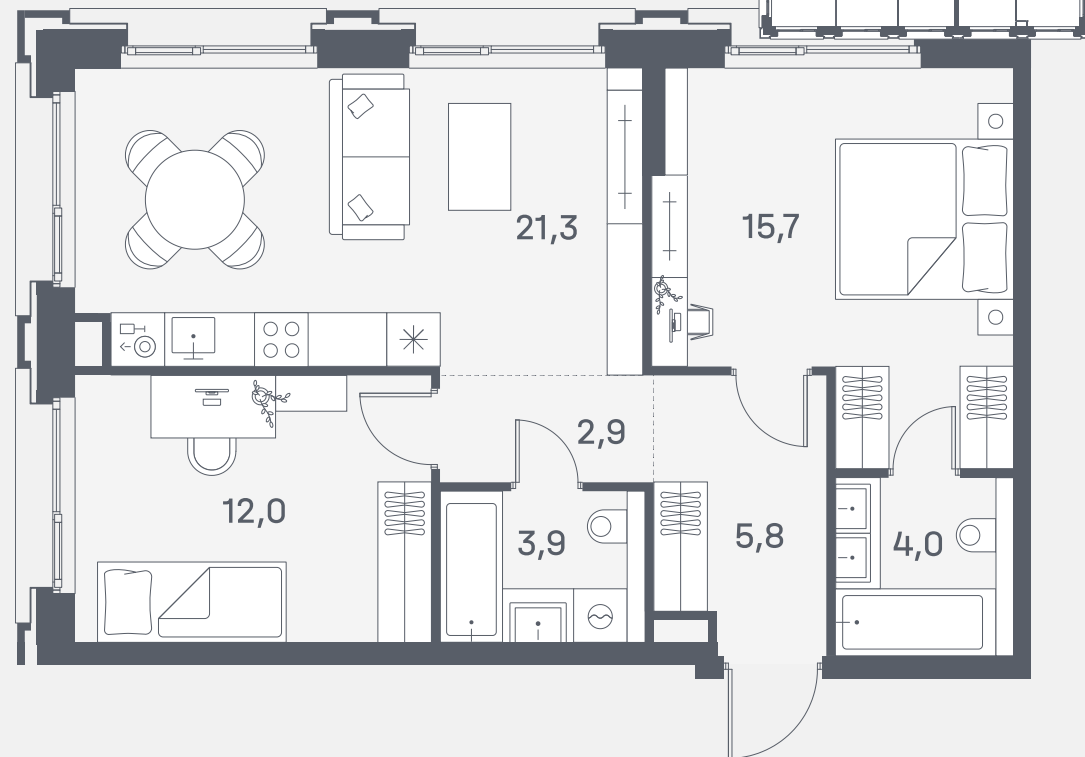

Квартира №573

Спален	2
Общая площадь	65.6 м ²
Корпус	3
Этаж	12
Стоимость	36 834 400 ₺

1 очередь

ул. Южнопортовая

р. Москва

↓ 06.03.25

Ввод в эксплуатацию]>

Декабрь 2025 года