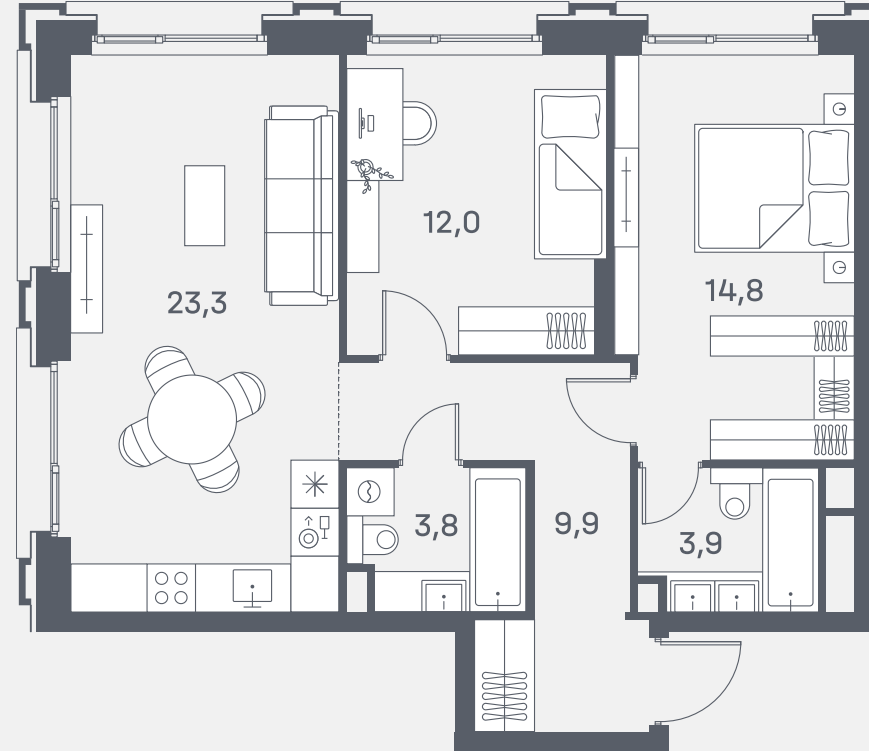

Квартира №572

Спален	2
Общая площадь	67.7 м ²
Корпус	3
Этаж	12
Стоимость	41 581 340 Р
Вид во двор	Панорамные окна

ул. Южнопортовая

р. Москва

19.09.24

Не является публичной офертой. За актуальной информацией по выбранному лоту обращайтесь в дизайн-пространство.