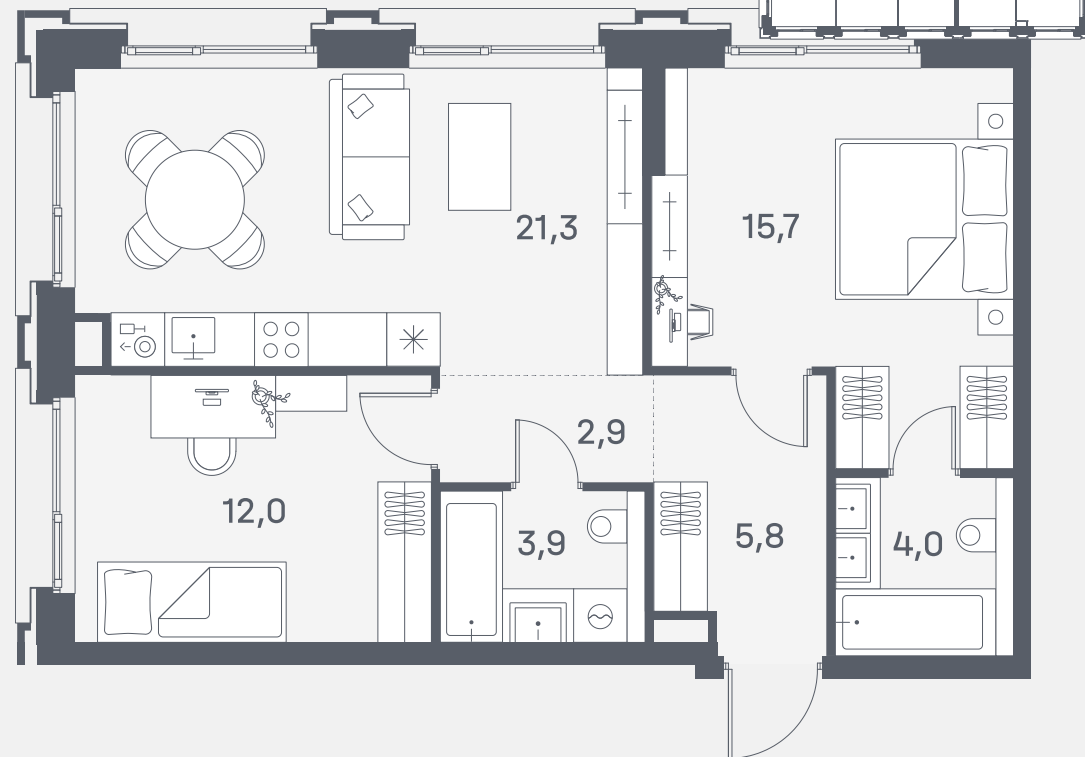

Квартира №568

Спален	2
Общая площадь	65.6 м ²
Корпус	3
Этаж	11
Стоимость	36 545 760 ₺

1 очередь

ул. Южнопортовая

р. Москва

↓ 06.03.25

Ввод в эксплуатацию]>

Декабрь 2025 года