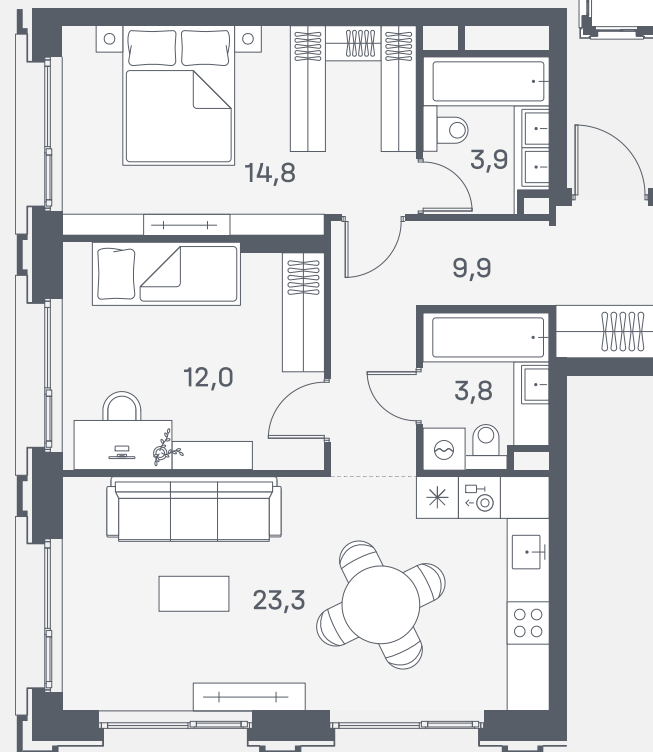

PORTLAND

forma@forma.ru +7 (495) 125-06-27

Квартира №567

Спален	2
Общая площадь	67.7 м²
Корпус	3
Этаж	11
Стоимость	45 582 410 ₺

1 очередь

ул. Южнопортовая

р. Москва

↓ 06.03.25

Ввод в эксплуатацию]>

Декабрь 2025 года

Не является публичной офертой. За актуальной информацией по выбранному лоту обращайтесь в дизайн-пространство.