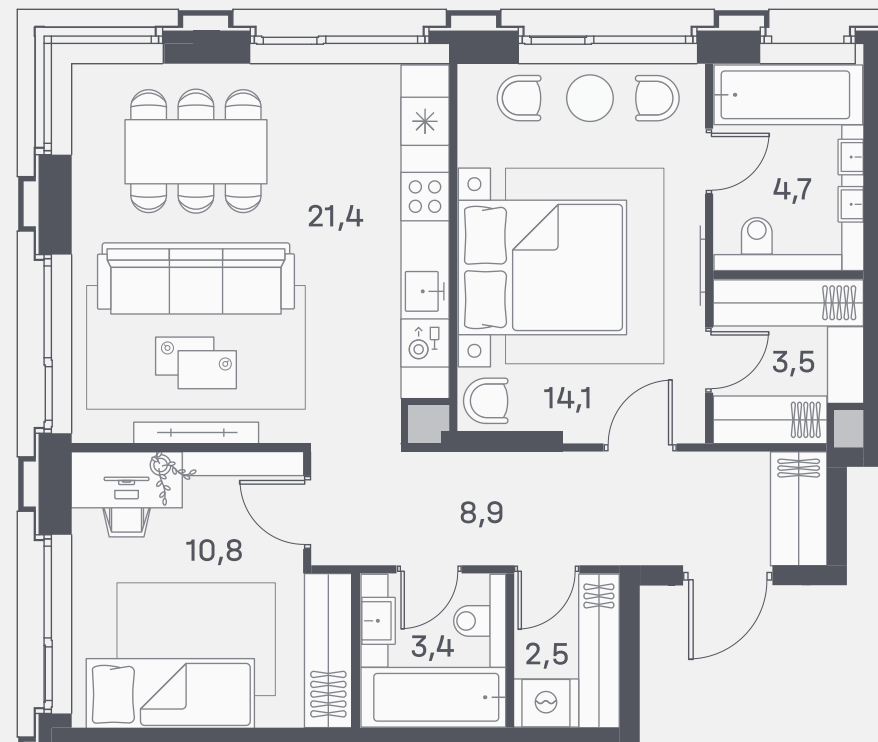

# Квартира №632

Спален 2

Общая площадь 69.3 м<sup>2</sup>

Корпус 4

Этаж 5

Стоимость **37 255 680 ₺**

White box

1 очередь