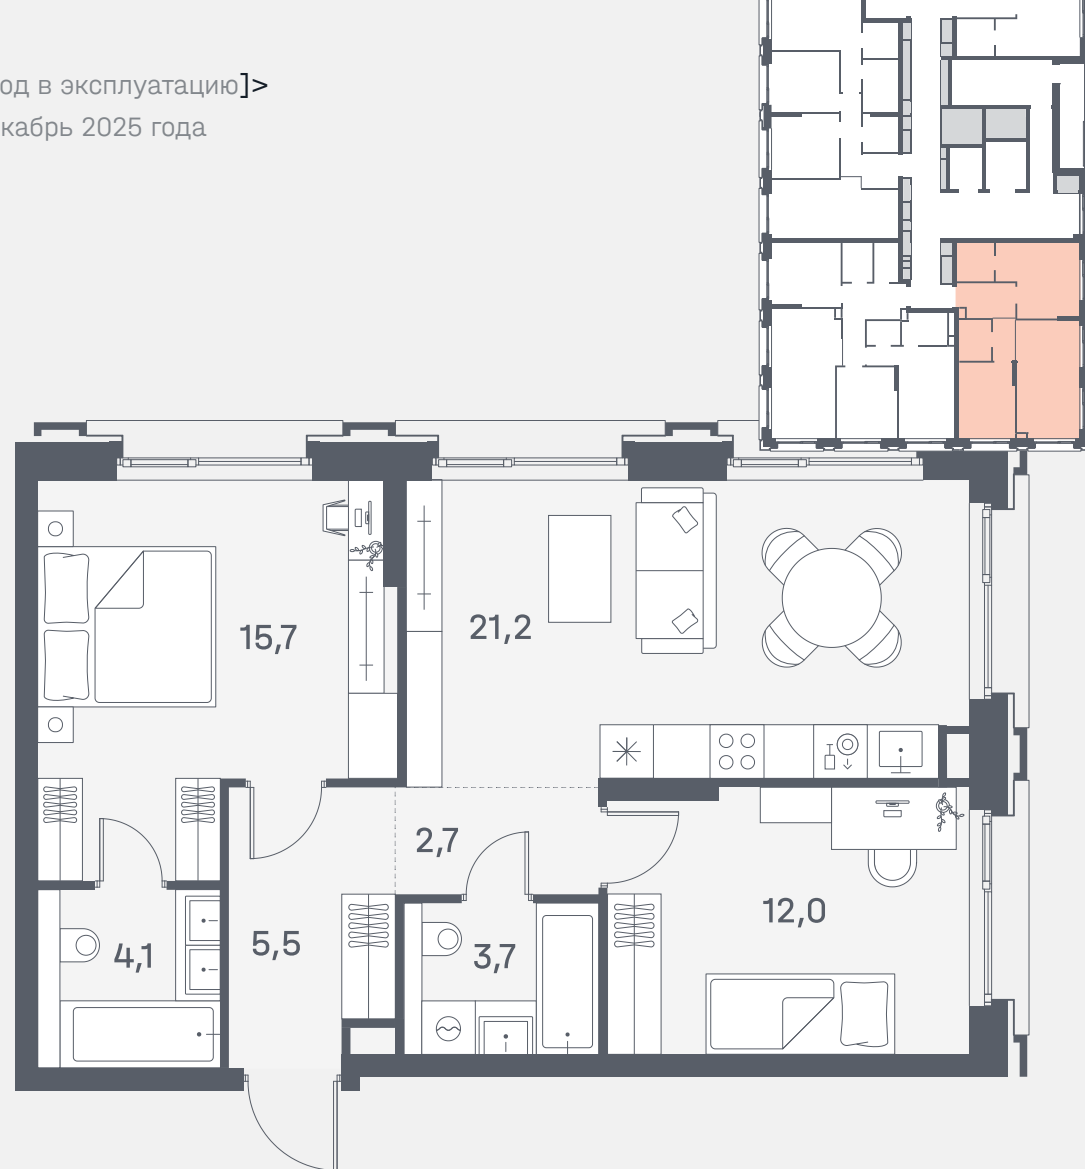

# Квартира №564

Спален	2
Общая площадь	64.9 м <sup>2</sup>
Корпус	3
Этаж	11
Стоимость	<b>36 830 750 ₹</b>

1 очередь

ул. Южнопортовая

р. Москва

↓ 06.03.25

Ввод в эксплуатацию]>

Декабрь 2025 года