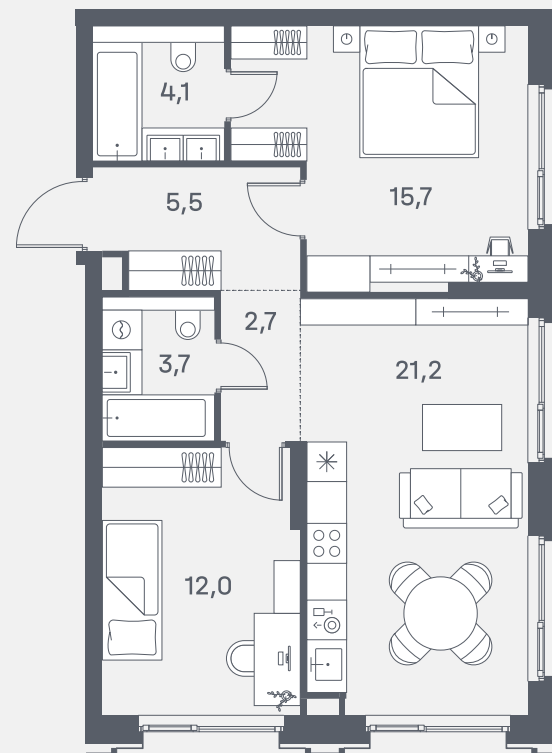

# Квартира №559

Спален	2
Общая площадь	64.9 м <sup>2</sup>
Корпус	3
Этаж	10
Стоимость	<b>33 105 490 ₺</b>
Вид во двор	Панорамные окна

1 очередь

ул. Южнопортовая

р. Москва

↓ 21.11.24

Не является публичной офертой. За актуальной информацией по выбранному лоту обращайтесь в дизайн-пространство.