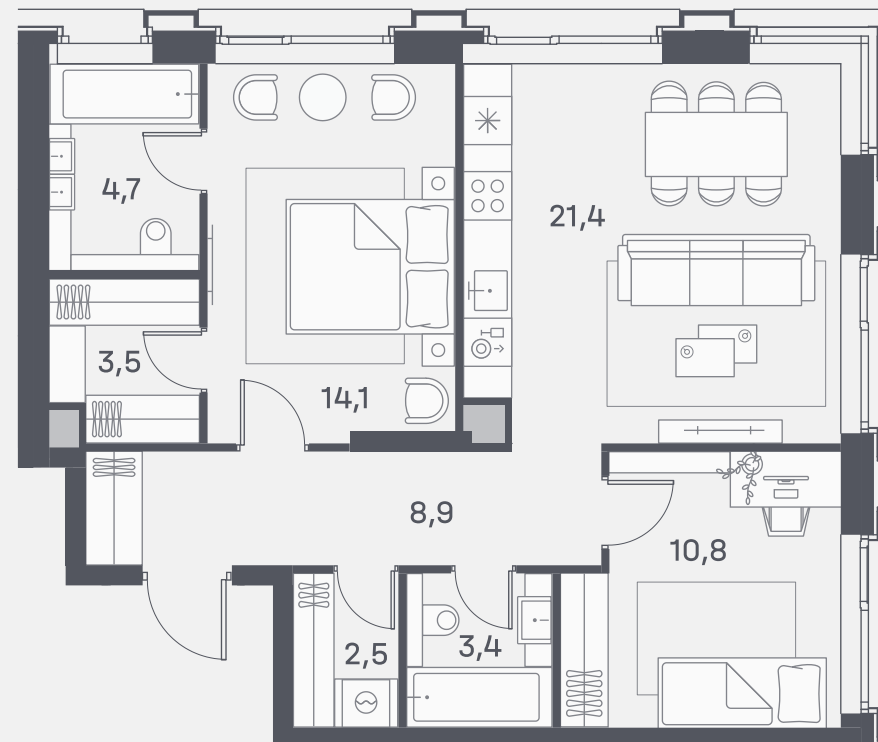

Квартира №625

Спален 2

Общая площадь 69.3 м²

Корпус 4

Этаж 5

Стоимость **36 160 740 ₺**

White box

1 очередь