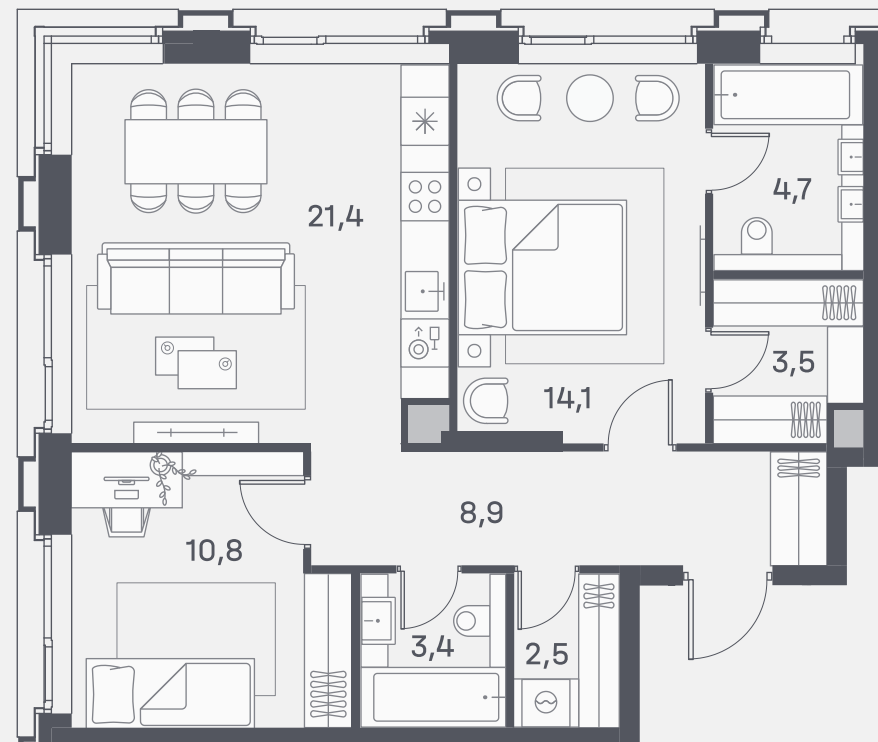

Квартира №624

Спален 2

Общая площадь 69.3 м²

Корпус 4

Этаж 4

Стоимость **32 931 360 ₺**

White box

1 очередь