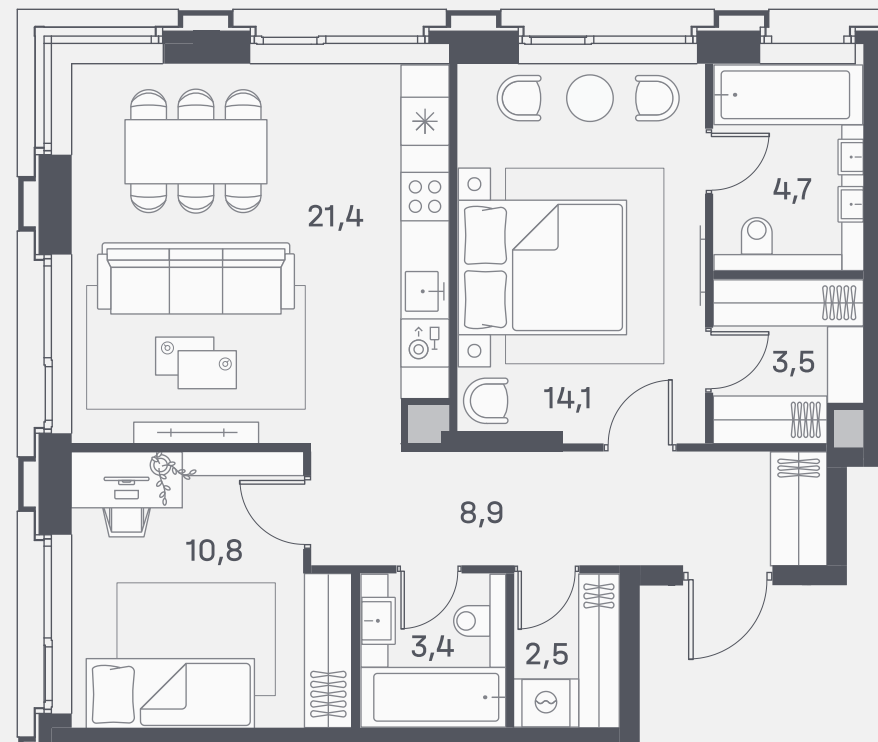

# Квартира №624

Спален 2

Общая площадь 69.3 м<sup>2</sup>

Корпус 4

Этаж 4

Стоимость **32 931 360 ₺**

White box

1 очередь