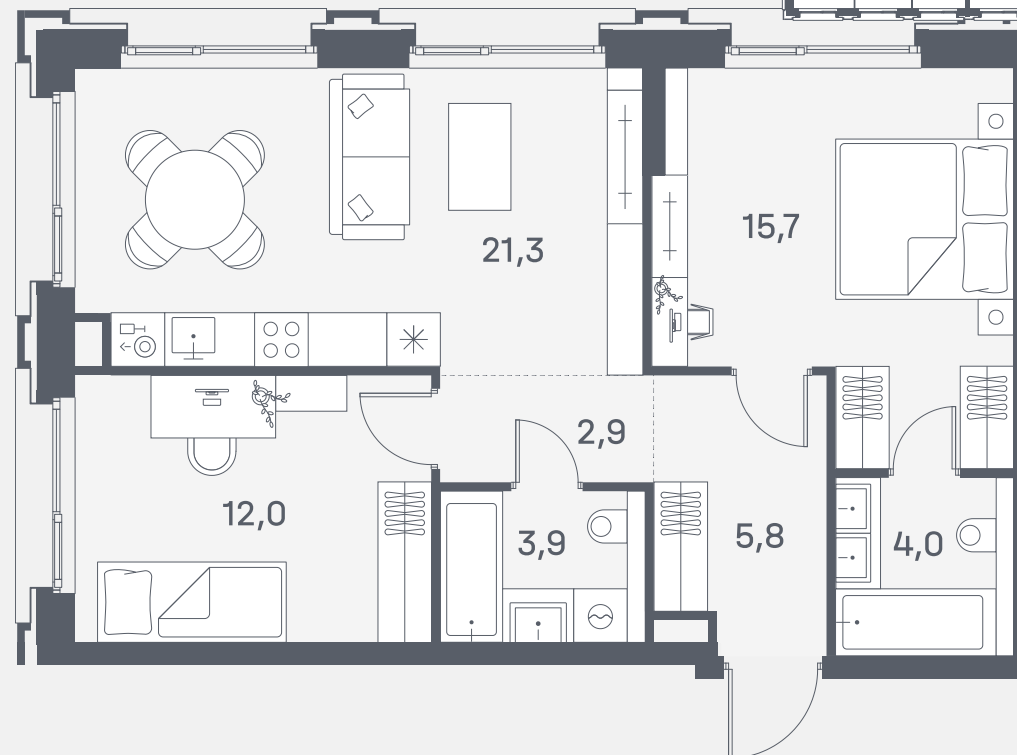

# Квартира №558

Спален	2
Общая площадь	65.6 м <sup>2</sup>
Корпус	3
Этаж	9
Стоимость	<b>35 994 720 ₺</b>

1 очередь

ул. Южнопортовая

р. Москва

↓ 06.03.25

Ввод в эксплуатацию]&gt;

Декабрь 2025 года