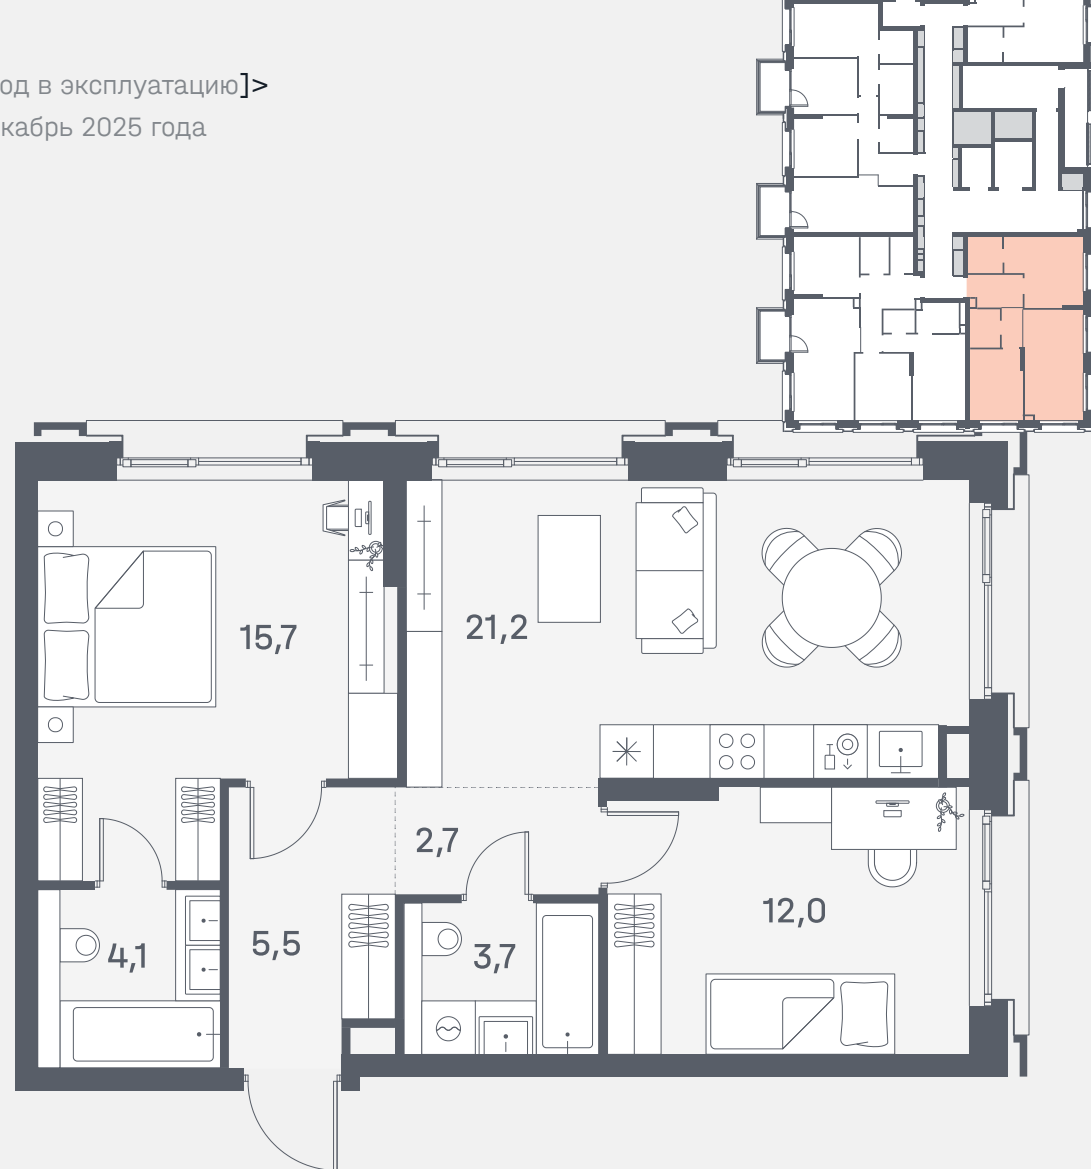

# Квартира №554

Спален	2
Общая площадь	64.9 м <sup>2</sup>
Корпус	3
Этаж	9
Стоимость	<b>36 279 100 ₹</b>

1 очередь

ул. Южнопортовая

р. Москва

↓ 06.03.25

Ввод в эксплуатацию]&gt;

Декабрь 2025 года