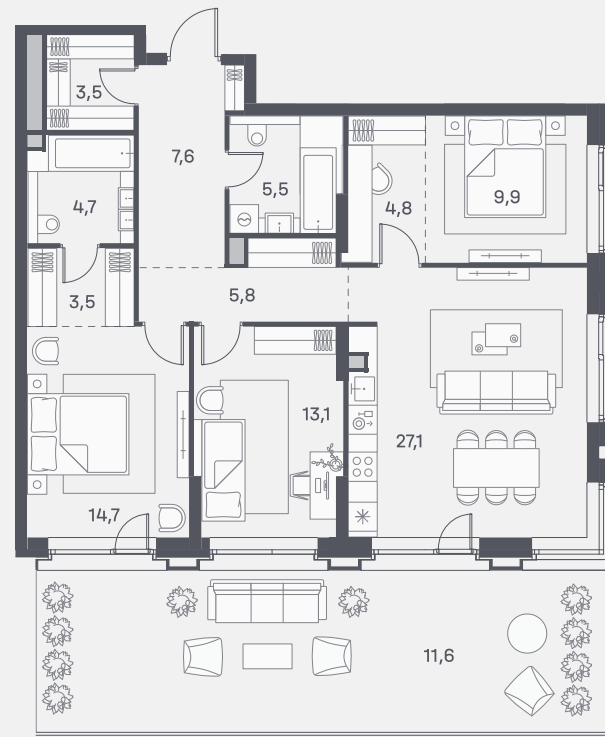

Квартира №620

Спален **3**

Общая площадь **111.8 м²**

Корпус **4**

Этаж **4**

Стоимость **75 710 960 ₺**

White box

1 очередь

ул. Южнопортовая

р. Москва

06.03.25

Ввод в эксплуатацию

Декабрь 2025 года

Не является публичной офертой. За актуальной информацией по выбранному лоту обращайтесь в дизайн-пространство.