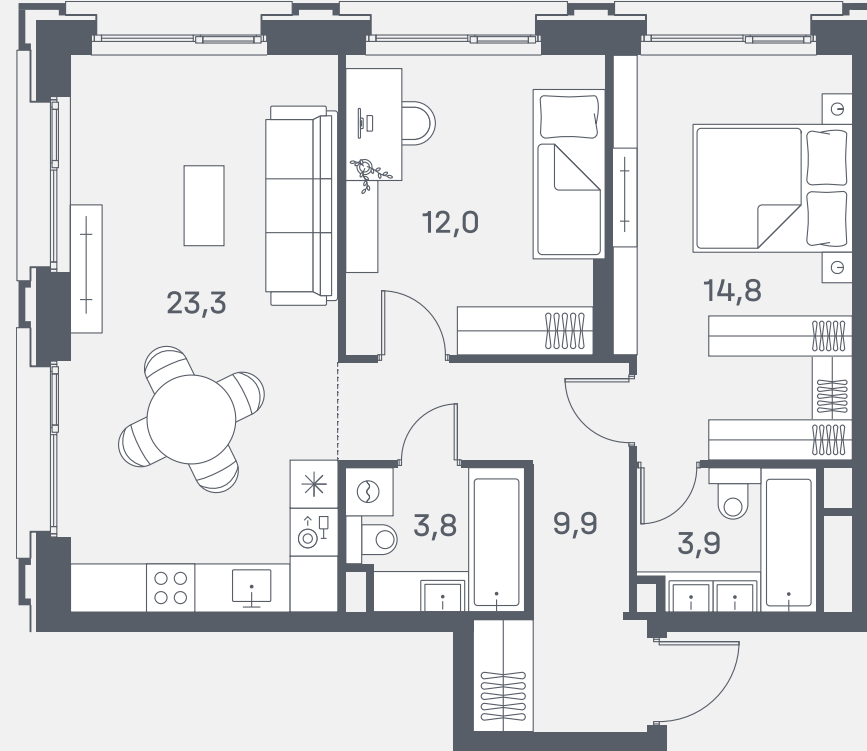

Квартира №552

Спален	2
Общая площадь	67.7 м ²
Корпус	3
Этаж	8
Стоимость	40 362 740 ₺
Вид во двор	Панорамные окна

1 очередь

ул. Южнопортовая

р. Москва

↓ 21.11.24

Не является публичной офертой. За актуальной информацией по выбранному лоту обращайтесь в дизайн-пространство.