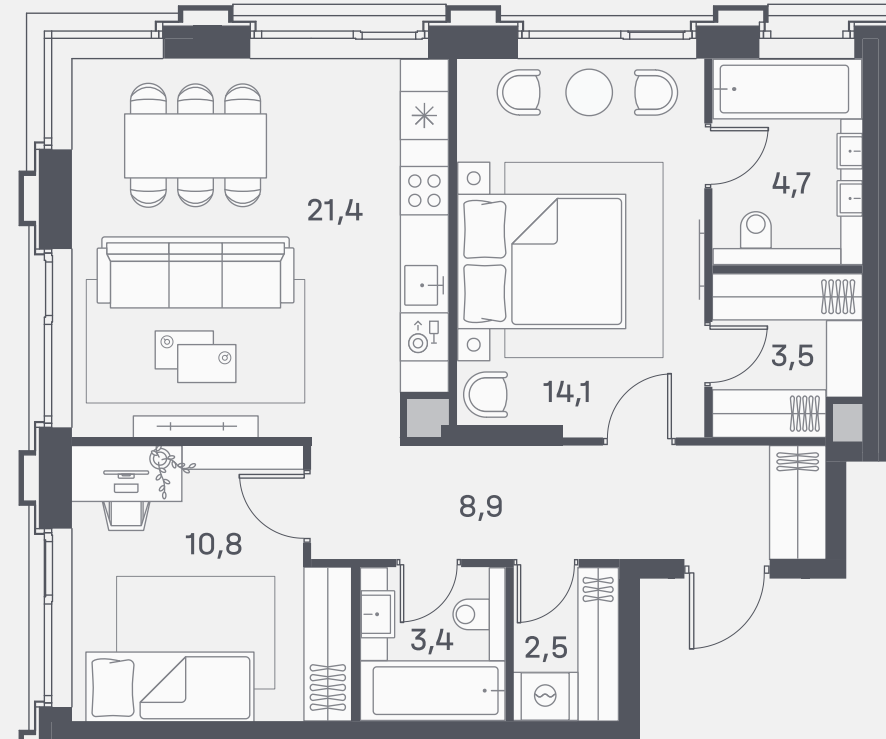

Квартира №616

Спален	2
Общая площадь	69.3 м ²
Корпус	4
Этаж	3
Стоимость	33 742 170 ₺
White box	

1 очередь

ул. Южнопортовая

р. Москва

↓ 21.11.24

Не является публичной офертой. За актуальной информацией по выбранному лоту обращайтесь в дизайн-пространство.