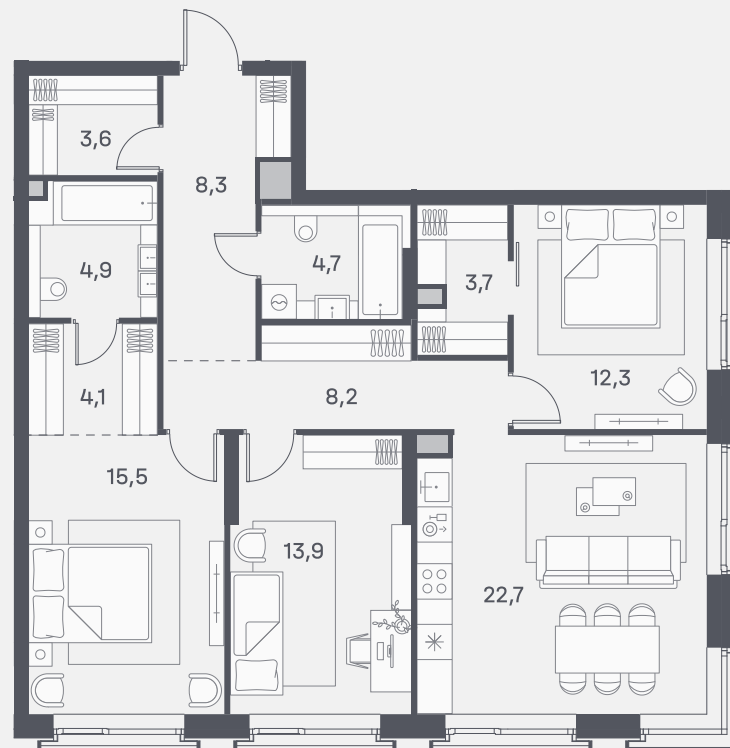

Квартира №612

Спален 3

Общая площадь 101.8 м²

Корпус 4

Этаж 3

Стоимость **50 248 480 ₺**

White box

1 очередь

ул. Южнопортовая

р. Москва

↓ 21.11.24

Ввод в эксплуатацию

Декабрь 2025 года

Не является публичной офертой. За актуальной информацией по выбранному лоту обращайтесь в дизайн-пространство.