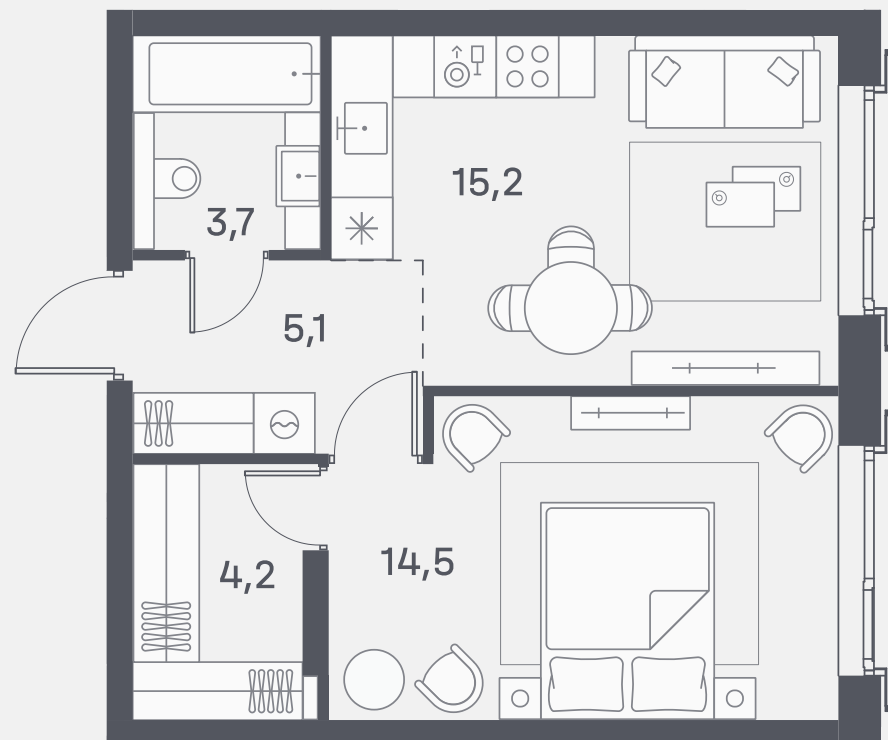

Квартира №611

Спален 1

Общая площадь 42.7 м²

Корпус 4

Этаж 3

Стоимость **28 643 160 ₺**

White box

1 очередь