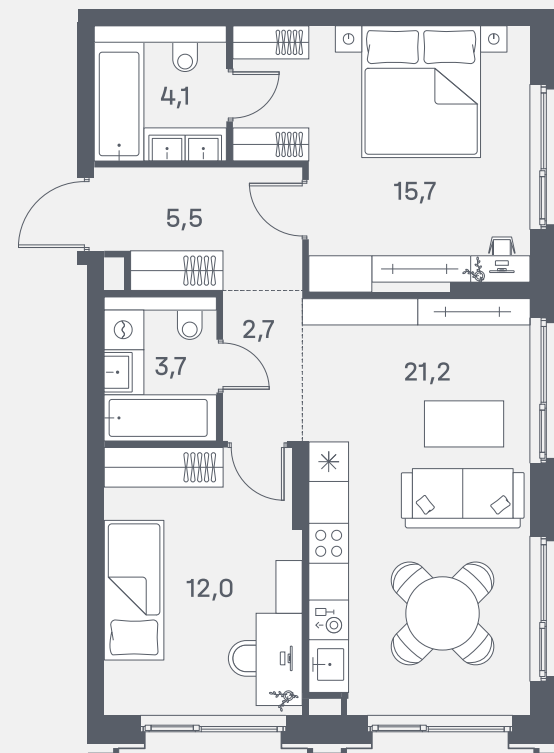

Квартира №539

Спален 2

Общая площадь 64.9 м²

Корпус 3

Этаж 6

Стоимость ~~32 125 500 ₹~~
25 700 400 ₹

Вид во двор Панорамные окна

1 очередь