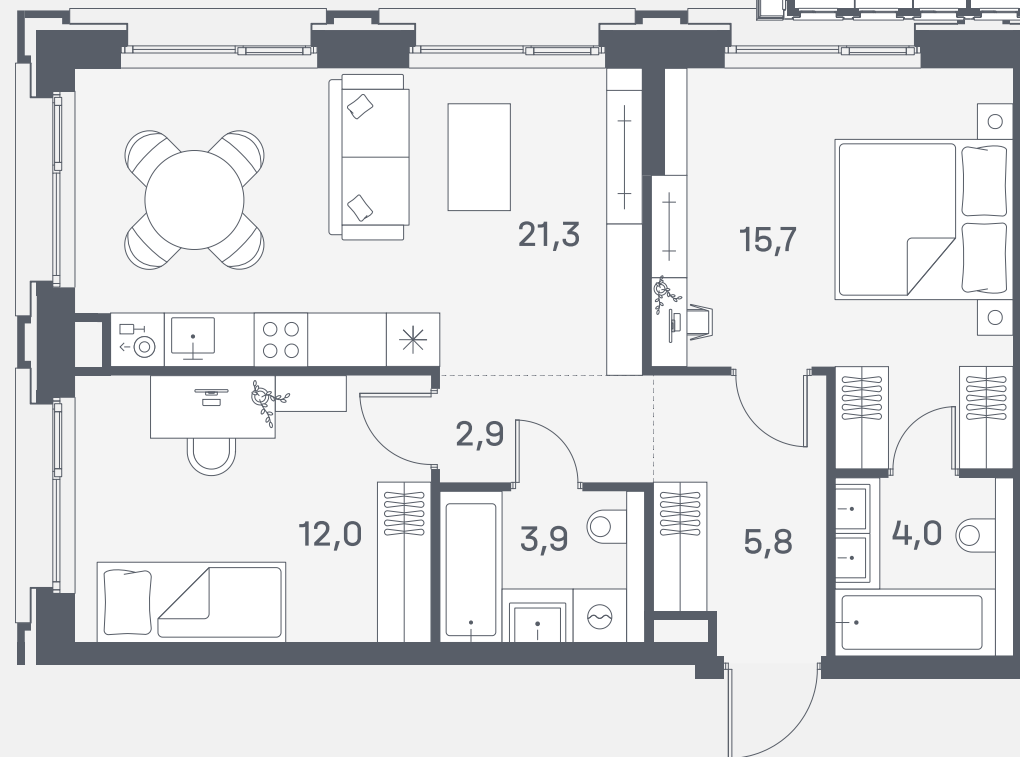

# Квартира №538

Спален	2
Общая площадь	65.6 м <sup>2</sup>
Корпус	3
Этаж	5
Стоимость	<b>34 938 560 ₺</b>

1 очередь

ул. Южнопортовая

р. Москва

↓ 06.03.25

Ввод в эксплуатацию]>

Декабрь 2025 года