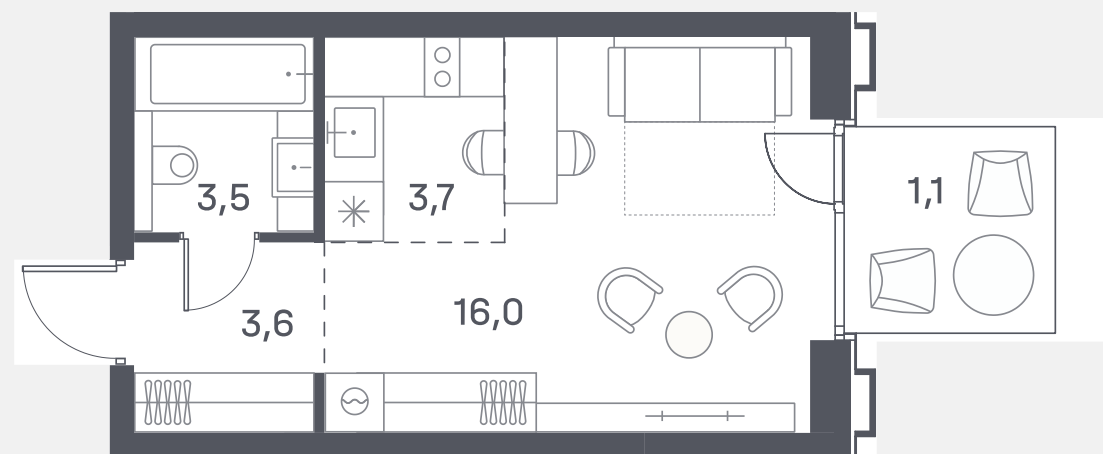

Квартира №600

Спален СТ

Общая площадь 27.9 м²

Корпус 4

Этаж 2

Стоимость **17 342 640 ₺**

White box

1 очередь