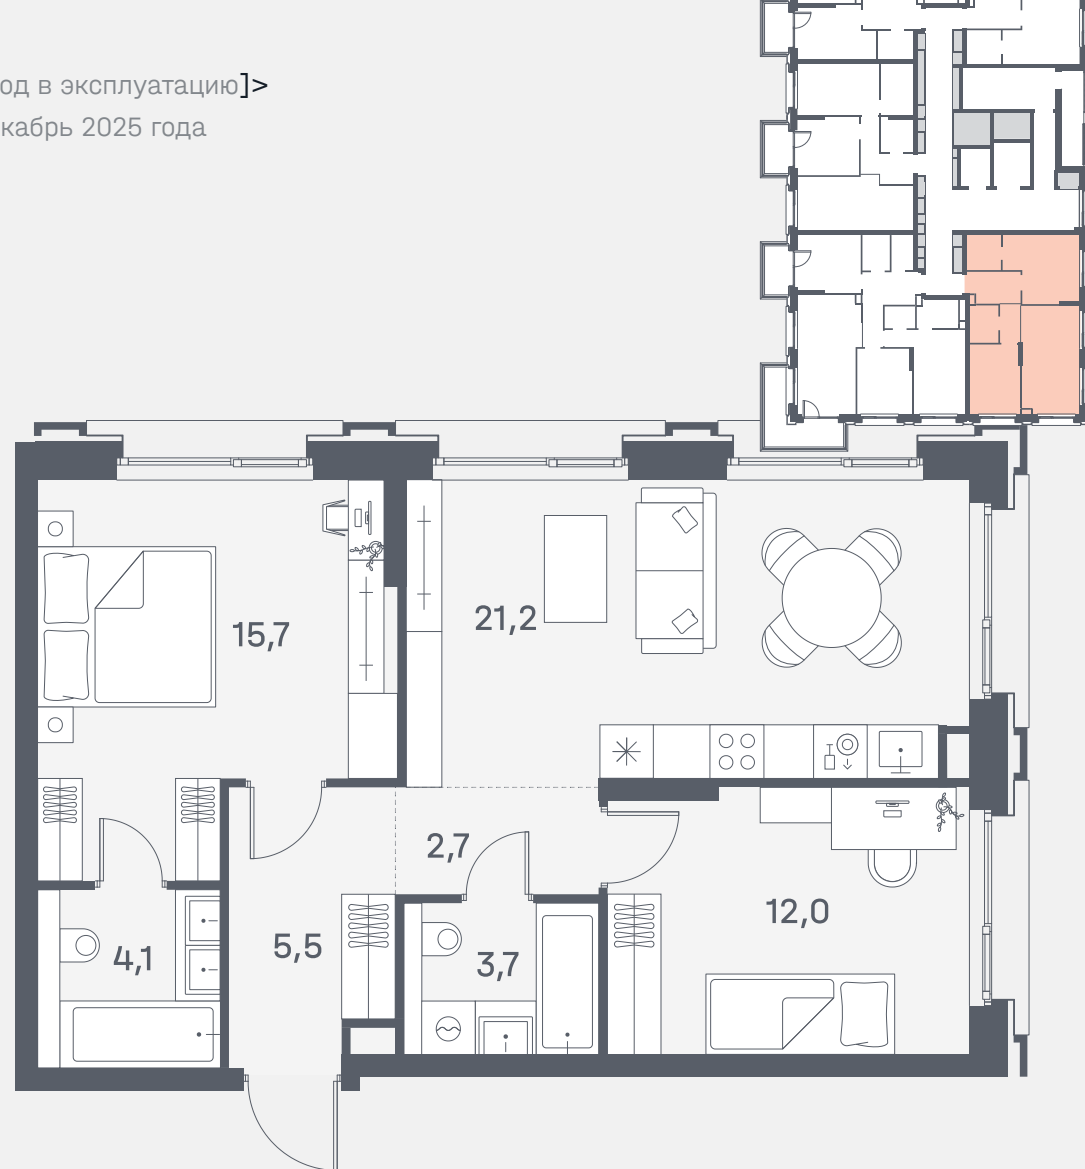

Квартира №529

Спален	2
Общая площадь	64.9 м ²
Корпус	3
Этаж	4
Стоимость	35 025 751 ₺

1 очередь

ул. Южнопортовая

р. Москва

↓ 06.03.25

Ввод в эксплуатацию]>

Декабрь 2025 года