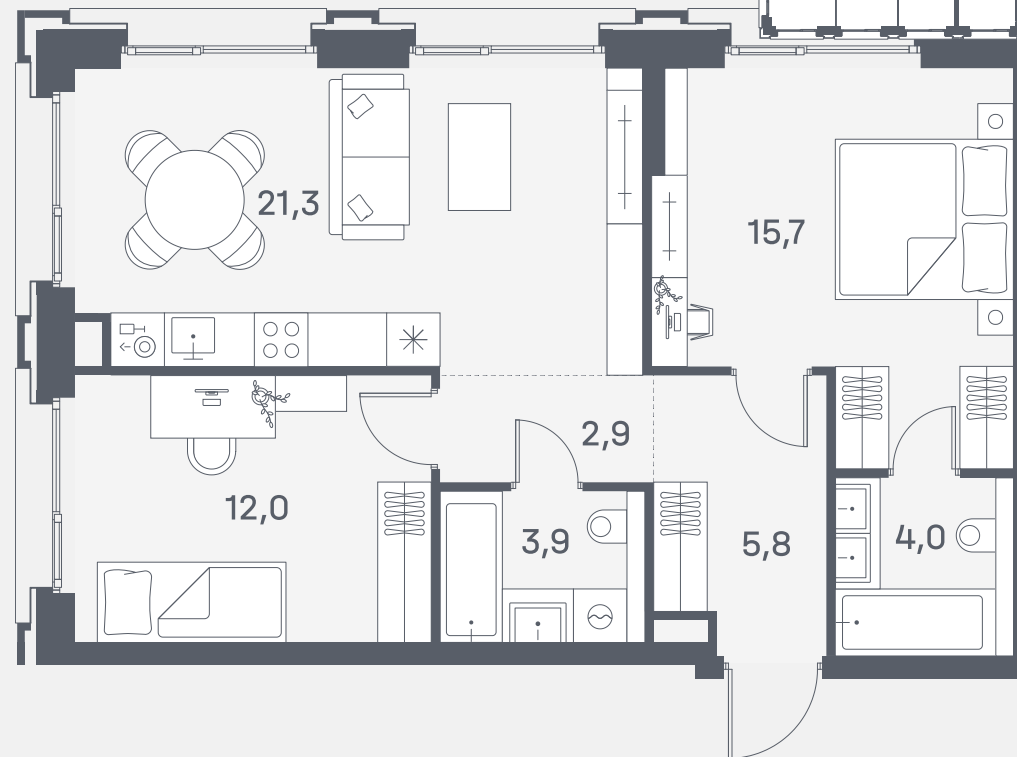

Квартира №528

Спален 2

Общая площадь 65.6 м²

Корпус 3

Этаж 3

Стоимость **34 433 440 ₺**

Гардеробная

1 очередь

ул. Южнопортовая

р. Москва

↓ 06.03.25

Ввод в эксплуатацию]>

Декабрь 2025 года

Не является публичной офертой. За актуальной информацией по выбранному лоту обращайтесь в дизайн-пространство.