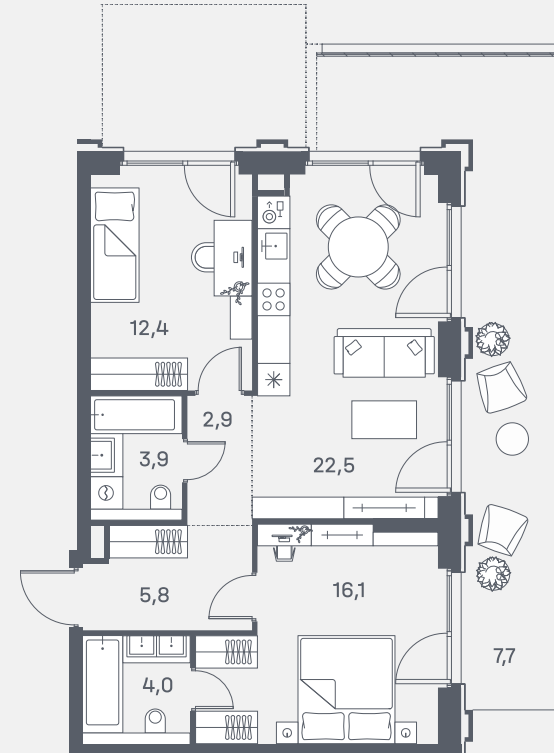

# Квартира №523

Спален	2
Общая площадь	75.3 м <sup>2</sup>
Корпус	3
Этаж	2
Стоимость	<b>38 478 300 ₺</b>
Вид во двор	Панорамные окна

1 очередь

ул. Южнопортовая

р. Москва

↓ 21.11.24

Не является публичной офертой. За актуальной информацией по выбранному лоту обращайтесь в дизайн-пространство.