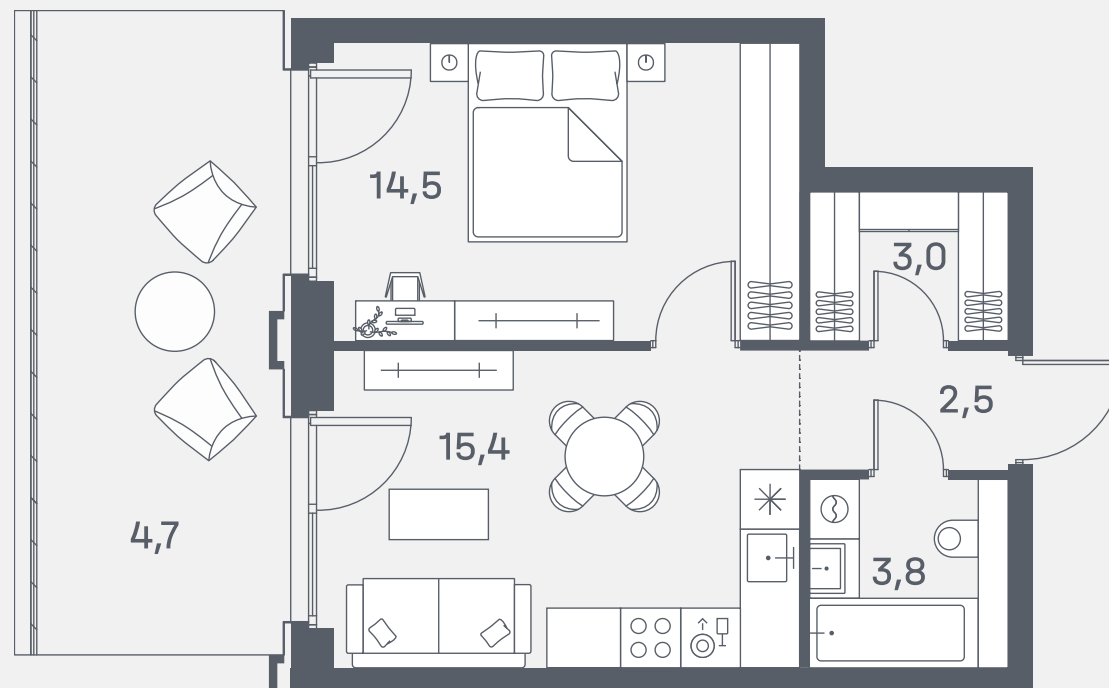

# Квартира №521

Спален 1

Общая площадь 43.9 м<sup>2</sup>

Корпус 3

Этаж 2

Стоимость **30 475 380 ₺**

Панорамные окна

1 очередь