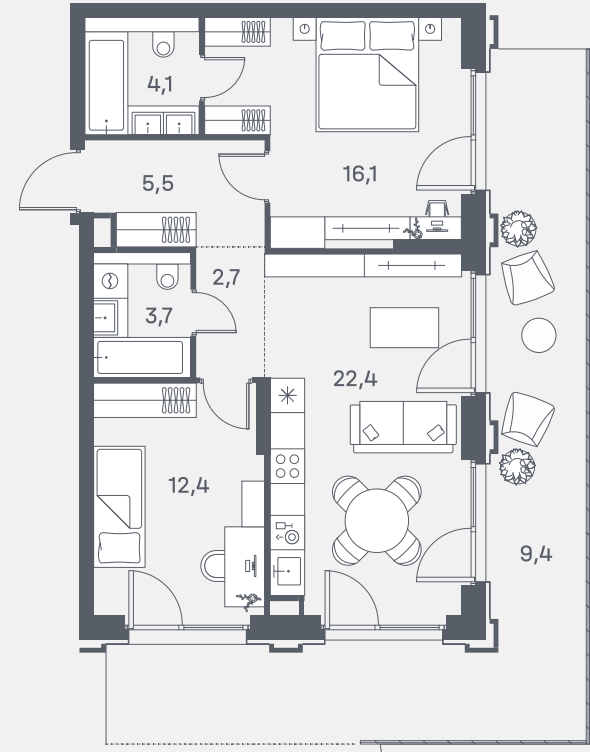

Квартира №518

Спален	2
Общая площадь	76.3 м ²
Корпус	3
Этаж	2
Стоимость	39 996 460 ₺
Вид во двор	Панорамные окна

ул. Южнопортовая

р. Москва

↓ 17.09.24

Не является публичной офертой. За актуальной информацией по выбранному лоту обращайтесь в дизайн-пространство.