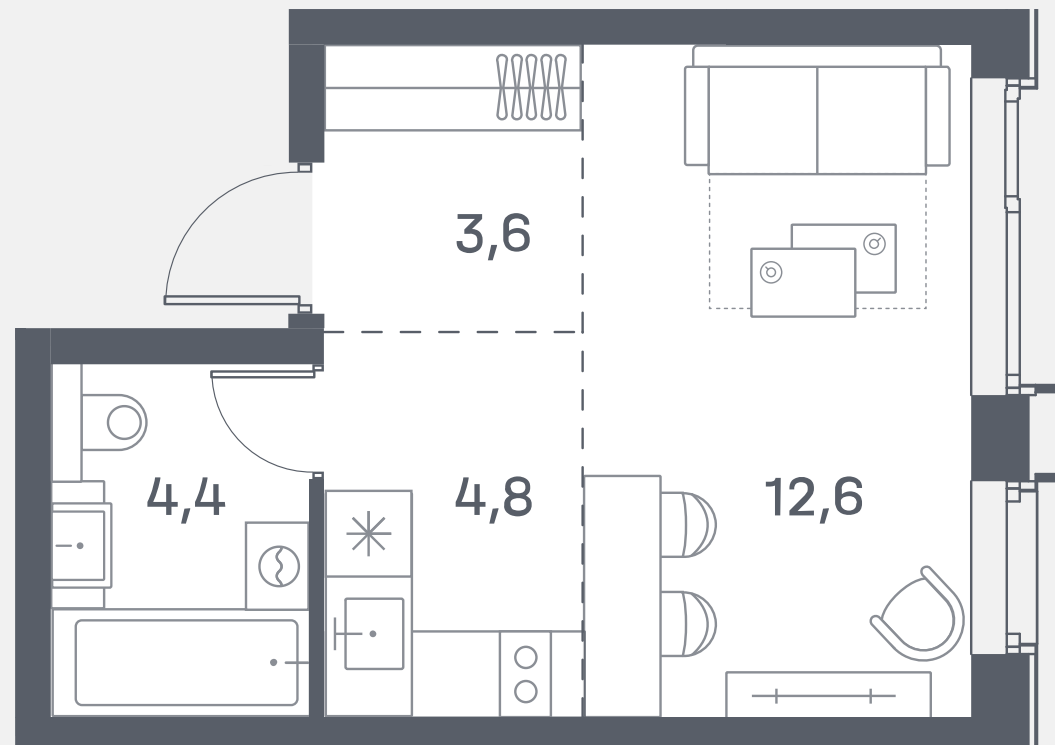

Квартира №365

Спален	СТ
Общая площадь	25.4 м ²
Корпус	2
Этаж	2
Стоимость	14 381 480 ₹ 11 505 184 ₹

1 очередь

ул. Южнопортовая

р. Москва

↓ 27.12.24

Ввод в эксплуатацию

Декабрь 2025 года