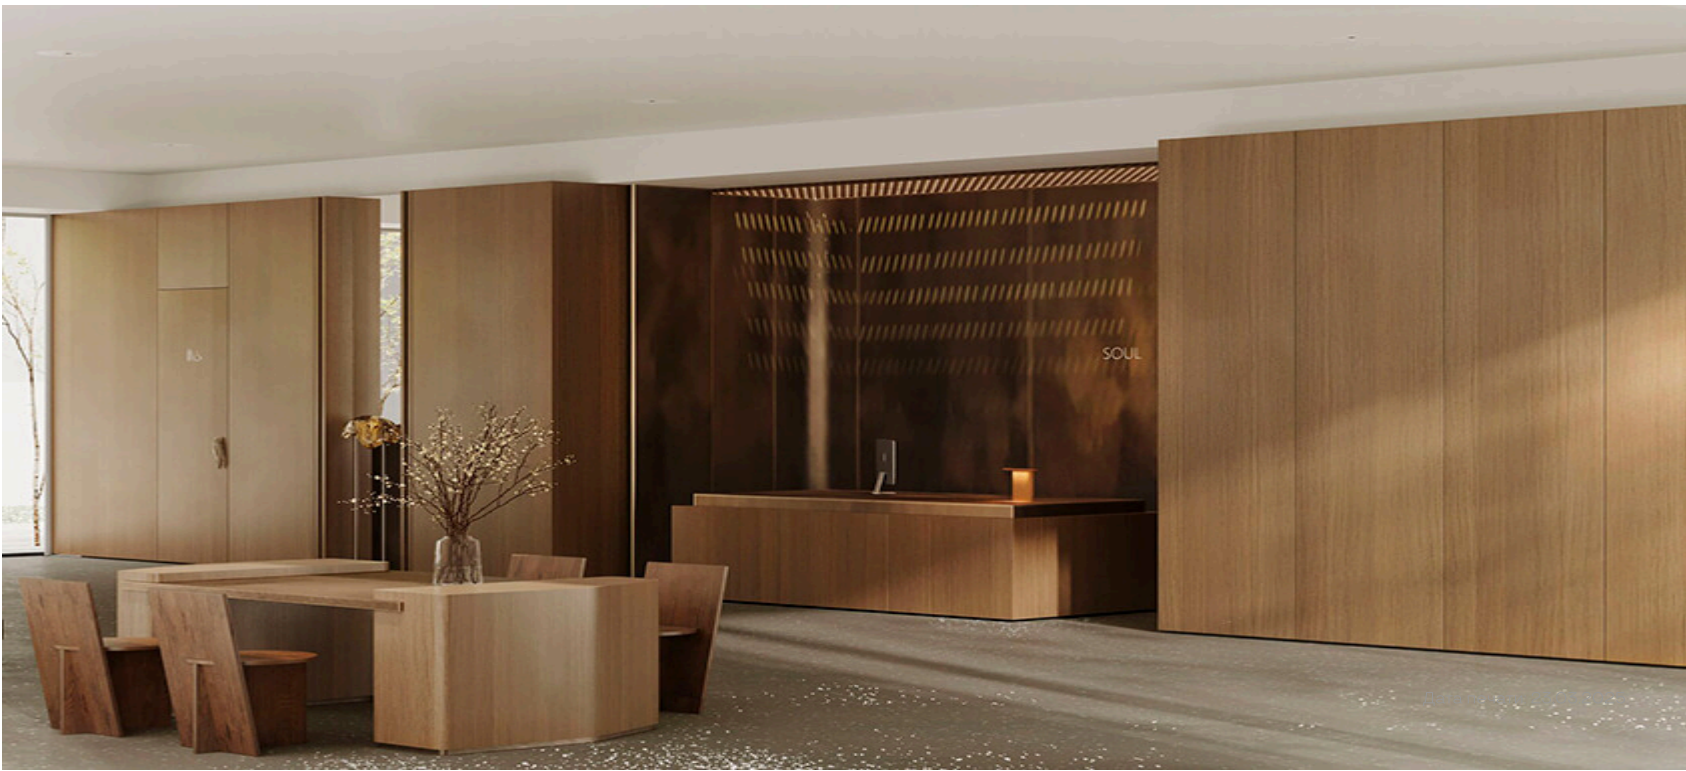

+7 (495) 181-34-77

forma@forma.ru

Лобби

Дизайнеры бюро Kemelin Partners осмыслили лобби как интерьер загородного дома. И эта теплая ламповая атмосфера окутает вас с порога. Она во всем. В природности материалов: деревянных панелей стен, каменных столешниц, натуральной обивке диванов и кресел. В янтарном свете бра и торшеров над столами. В панорамных окнах во всю высоту лобби, за которыми безмолвно падает снег.