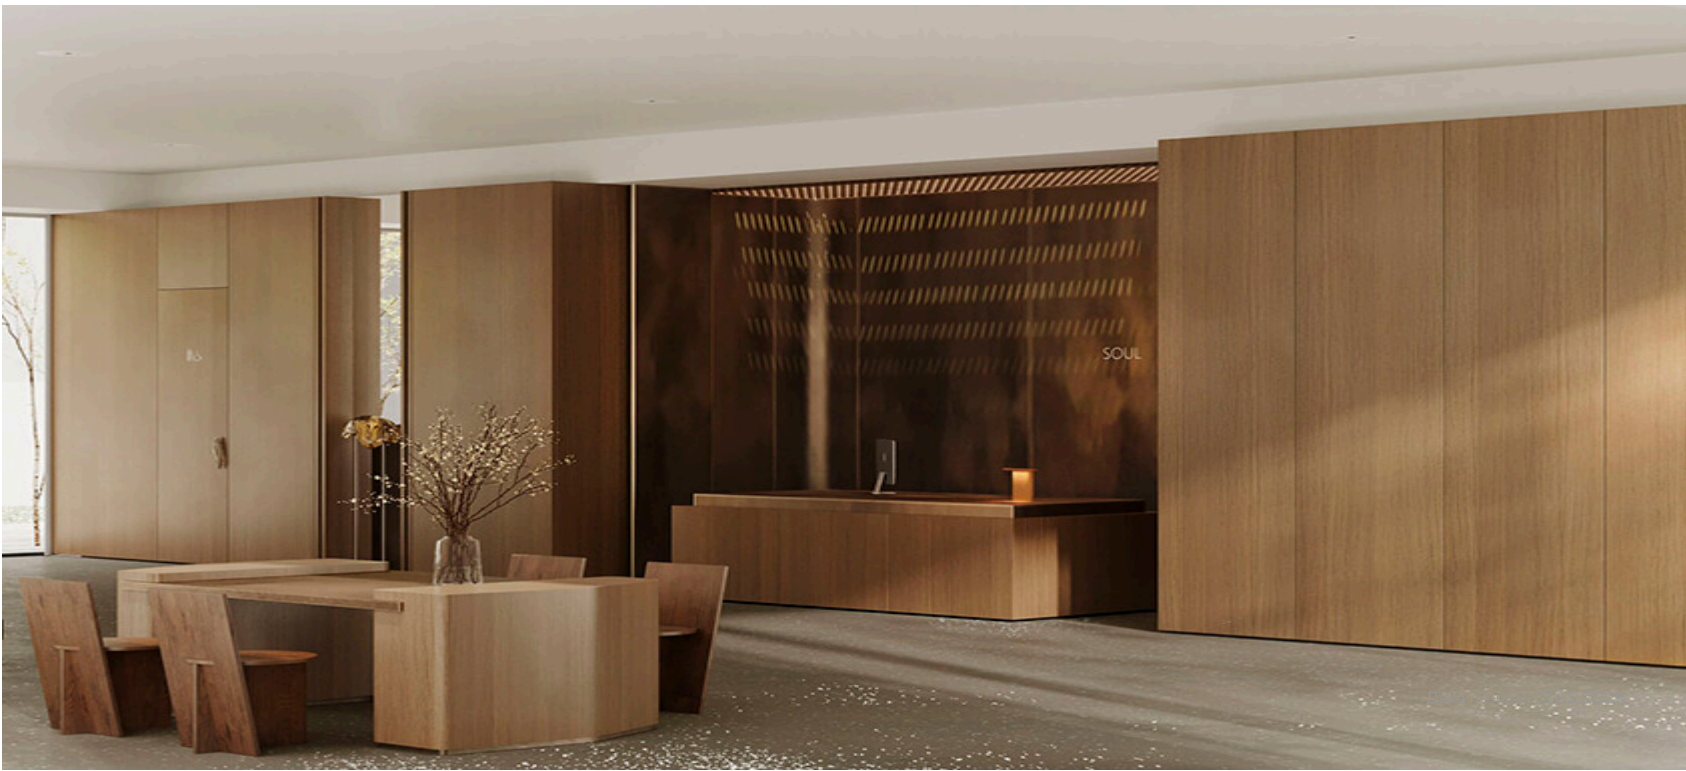

Дата печати: 10.02.2025

+7 (495) 181-34-77

forma@forma.ru

Лобби

Дизайнеры бюро Kemelin Partners осмыслили лобби как интерьер загородного дома. И эта теплая ламповая атмосфера окутает вас с порога. Она во всем. В природности материалов: деревянных панелей стен, каменных столешниц, натуральной обивке диванов и кресел. В янтарном свете бра и торшеров над столами. В панорамных окнах во всю высоту лобби, за которыми безмолвно падает снег.