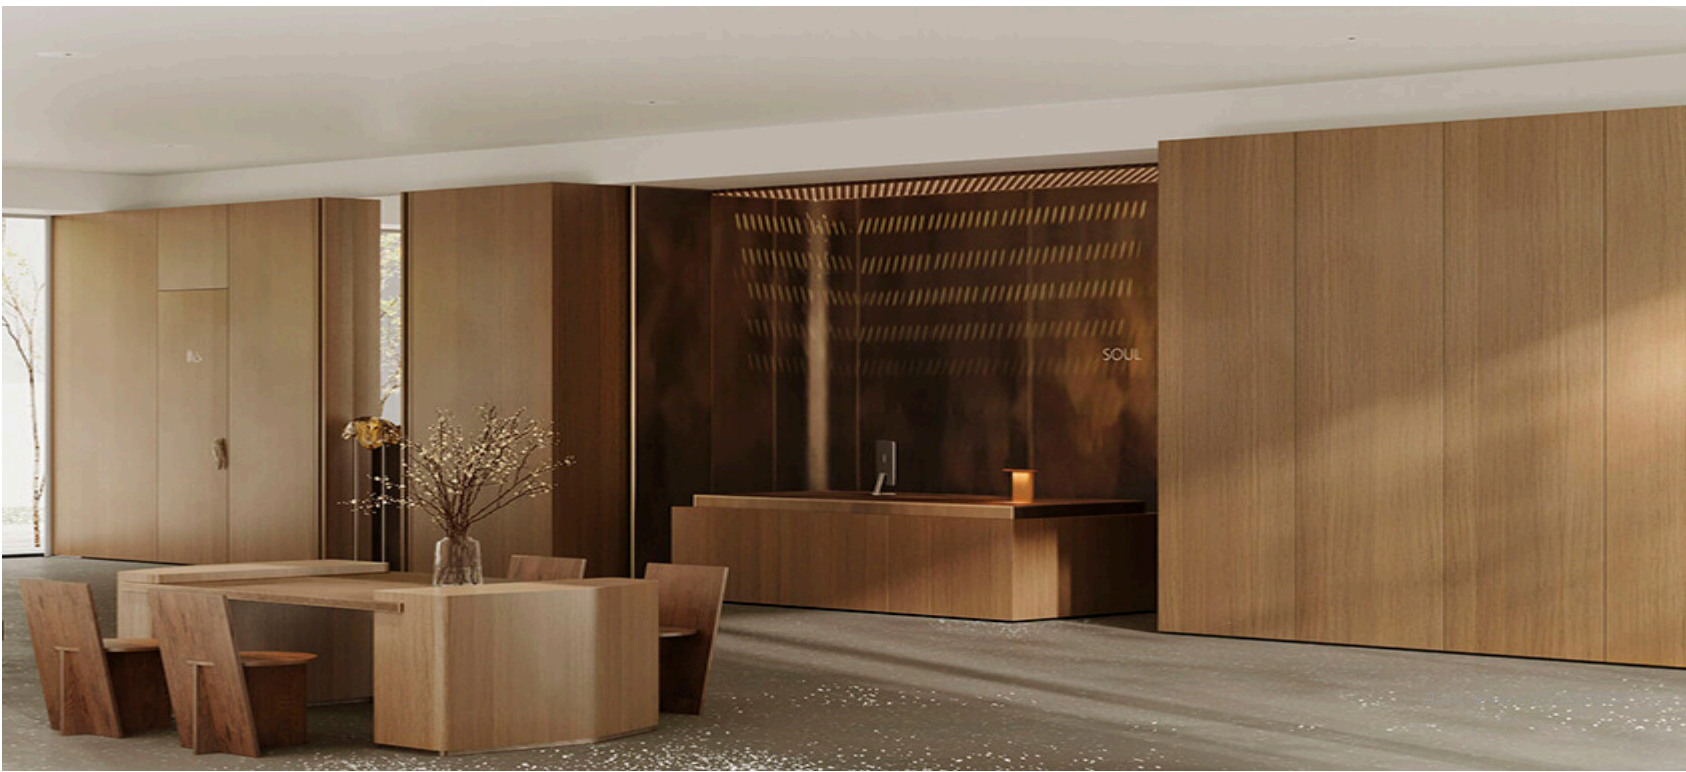

+7 (495) 181-34-77

forma@forma.ru

Лобби

Дизайнеры бюро Kemelin Partners осмыслили лобби как интерьер загородного дома. И эта теплая ламповая атмосфера окутает вас с порога. Она во всем. В природности материалов: деревянных панелей стен, каменных столешниц, натуральной обивке диванов и кресел. В янтарном свете бра и торшеров над столами. В панорамных окнах во всю высоту лобби, за которыми безмолвно падает снег.