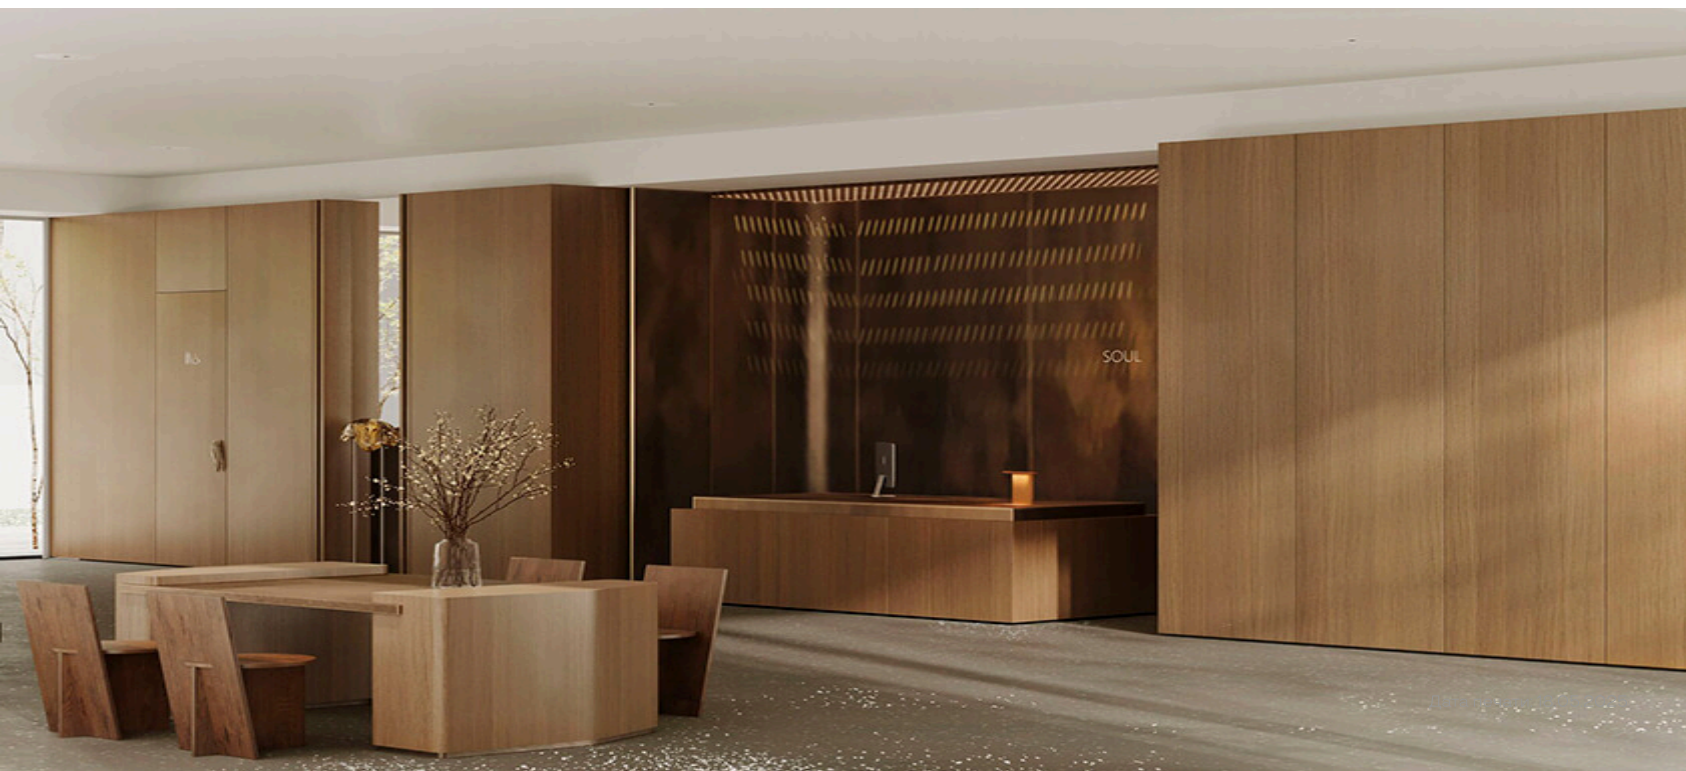

Дата печати: 18.05.2025

+7 (495) 181-34-77

forma@forma.ru

Лобби

Дизайнеры бюро Kemelin Partners осмыслили лобби как интерьер загородного дома. И эта теплая ламповая атмосфера окутает вас с порога. Она во всем. В природности материалов: деревянных панелей стен, каменных столешниц, натуральной обивке диванов и кресел. В янтарном свете бра и торшеров над столами. В панорамных окнах во всю высоту лобби, за которыми безмолвно падает снег.