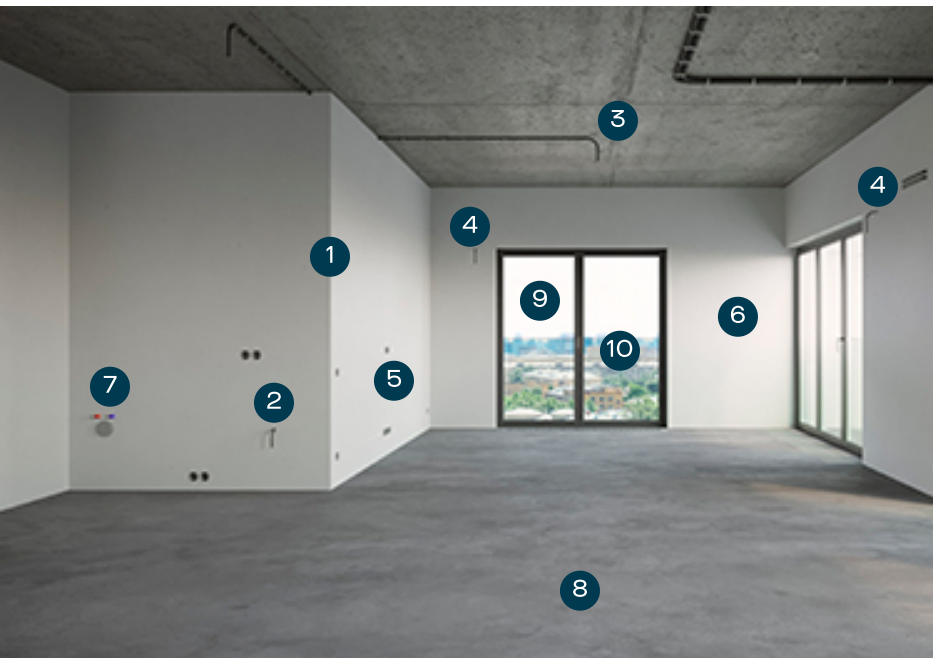

Станьте тем, кем вас никто не ожидал увидеть

Квартиры в SOUL сдаются в отделке white box: в них уже выполнены черновые работы, но ещё нет вашей индивидуальности. Это чистый холст – и вы решаете, какие краски взять и какими сюжетами наполнить жизнь, чтобы она стала ближе к совершенству.

Особенности White box

1. Внутренние перегородки
2. Электрический вывод под кухонную технику
3. Электрические выводы под освещение
4. Вывод под электропривод для штор
5. Мастер-свет
6. Выравнивание стен
7. Измельчитель пищевых отходов
8. Стяжка пола с шумоизоляцией
9. Двухкамерные стеклопакеты с алюминиевым профилем
10. Безопасные стеклянные ограждения из триплекса на французских балконах