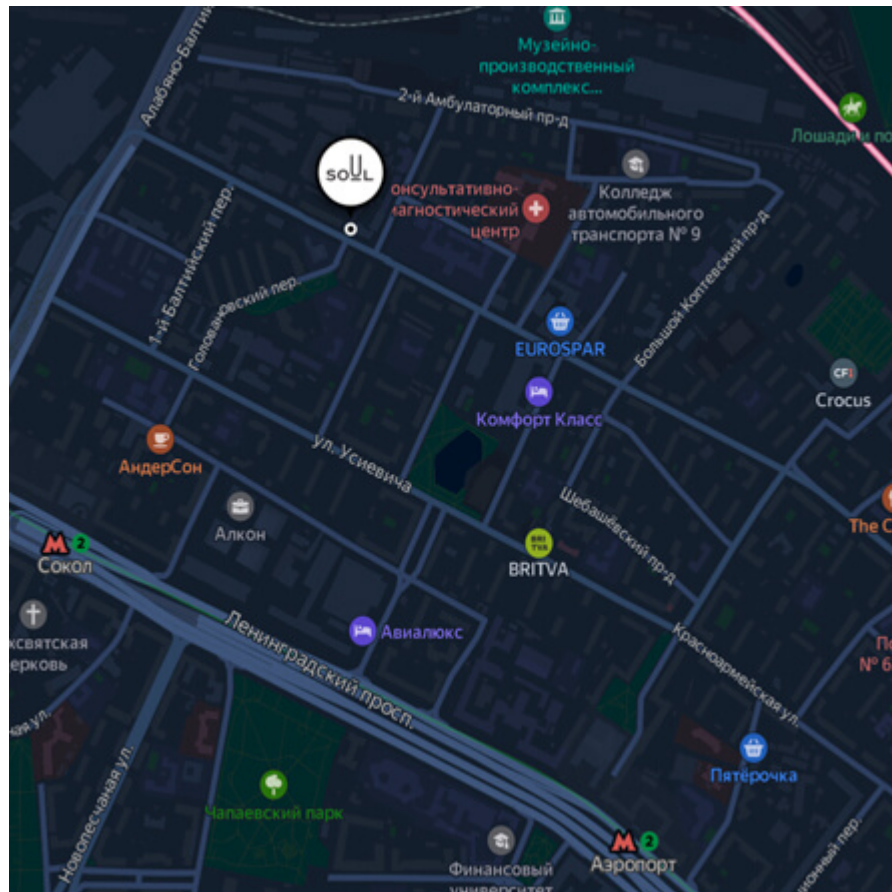

+7 (495) 181-34-77

forma@forma.ru

Контакты

Дизайн-пространство

Москва, ул. Часовая, дом 24с15

Ежедневно с 9.00 до 21.00