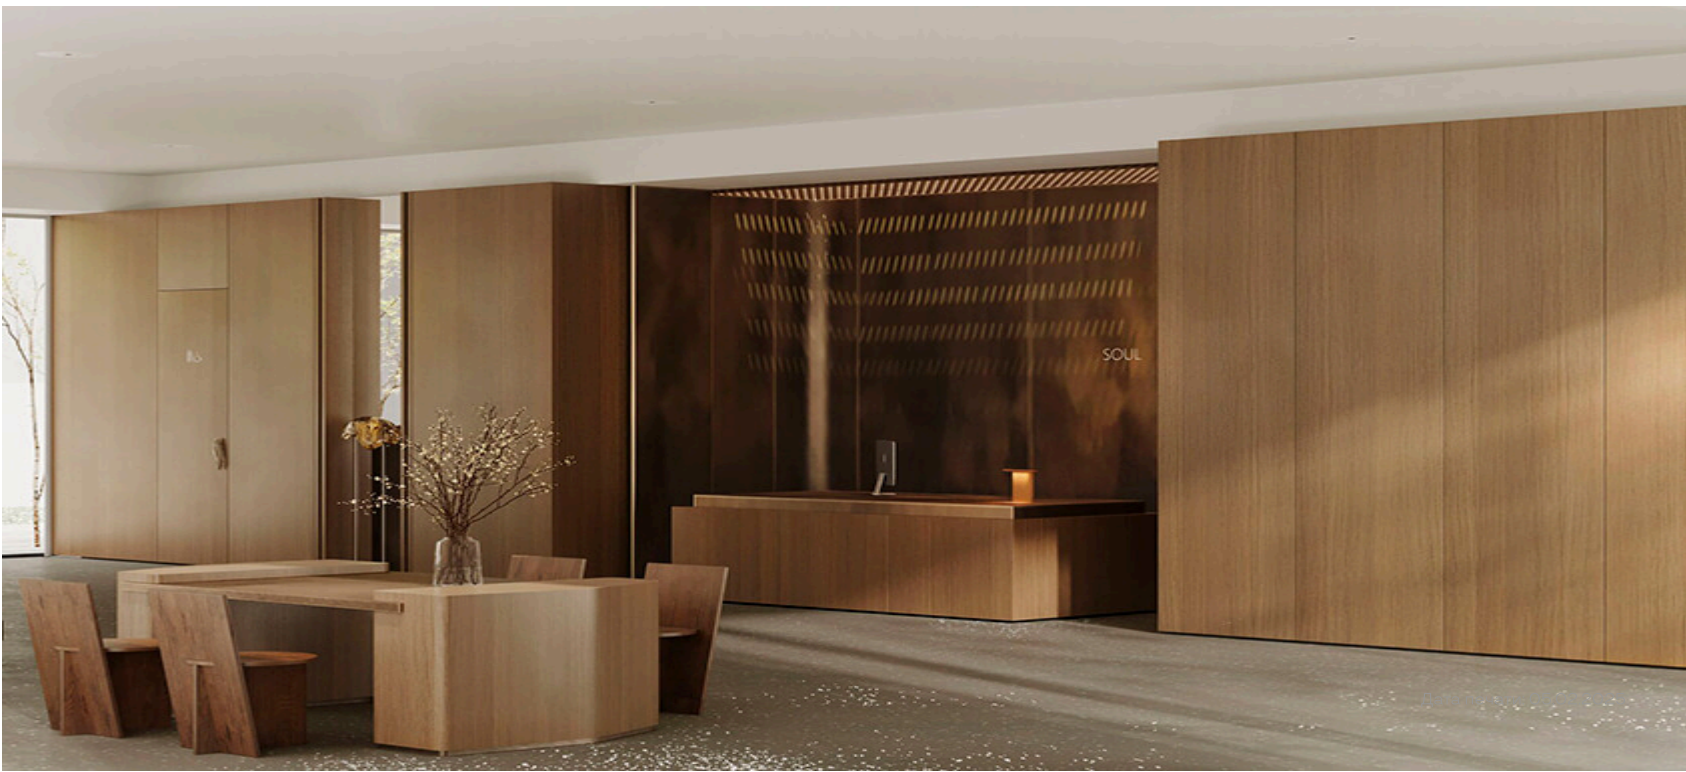

Дата печати: 05.02.2025

+7 (495) 181-34-77

forma@forma.ru

Лобби

Дизайнеры бюро Kemelin Partners осмыслили лобби как интерьер загородного дома. И эта теплая ламповая атмосфера окутает вас с порога. Она во всем. В природности материалов: деревянных панелей стен, каменных столешниц, натуральной обивке диванов и кресел. В янтарном свете бра и торшеров над столами. В панорамных окнах во всю высоту лобби, за которыми безмолвно падает снег.