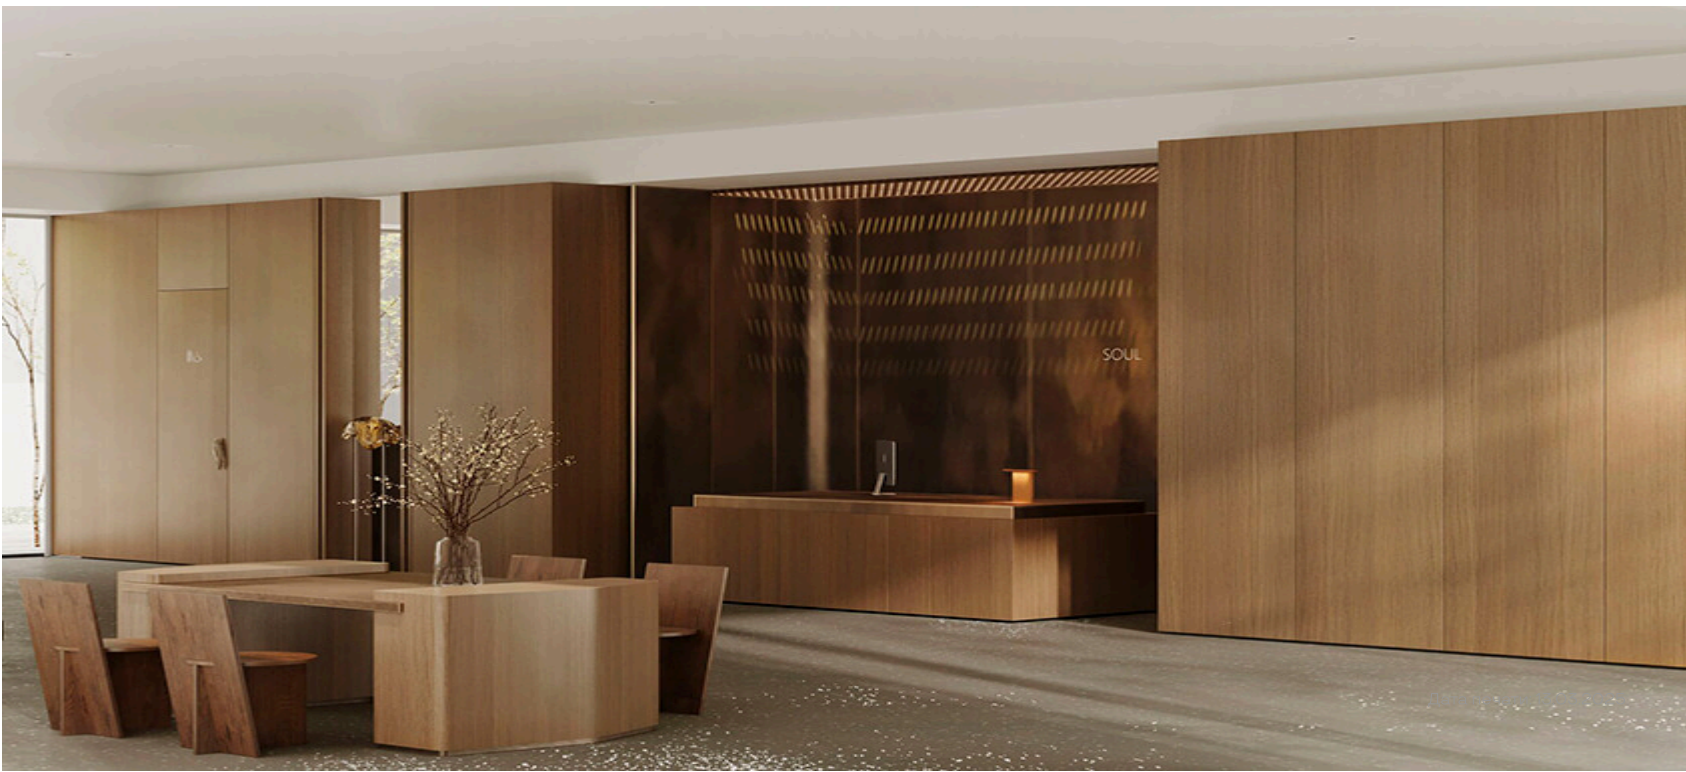

Дата печати: 13.03.2025

+7 (495) 181-34-77

forma@forma.ru

Лобби

Дизайнеры бюро Kemelin Partners осмыслили лобби как интерьер загородного дома. И эта теплая ламповая атмосфера окутает вас с порога. Она во всем. В природности материалов: деревянных панелей стен, каменных столешниц, натуральной обивке диванов и кресел. В янтарном свете бра и торшеров над столами. В панорамных окнах во всю высоту лобби, за которыми безмолвно падает снег.