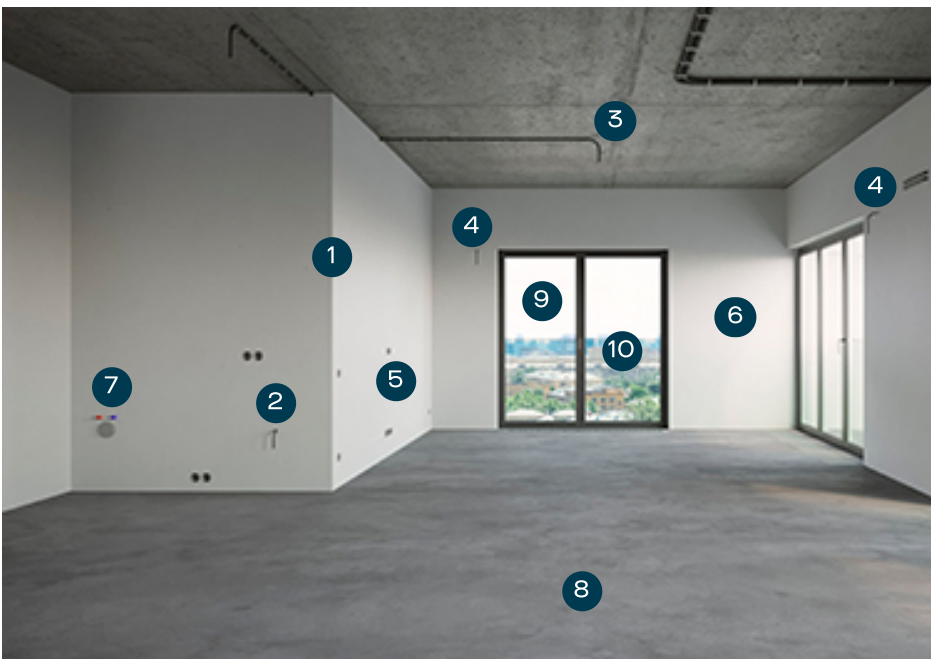

Станьте тем, кем вас никто не ожидал увидеть

Квартиры в SOUL сдаются в отделке white box: в них уже выполнены черновые работы, но ещё нет вашей индивидуальности. Это чистый холст – и вы решаете, какие краски взять и какими сюжетами наполнить жизнь, чтобы она стала ближе к совершенству.

Особенности White box

1. Внутренние перегородки
2. Электрический вывод под кухонную технику
3. Электрические выводы под освещение
4. Вывод под электропривод для штор
5. Мастер-свет
6. Выравнивание стен
7. Измельчитель пищевых отходов
8. Стяжка пола с шумоизоляцией
9. Двухкамерные стеклопакеты с алюминиевым профилем
10. Безопасные стеклянные ограждения из триплекса на французских балконах