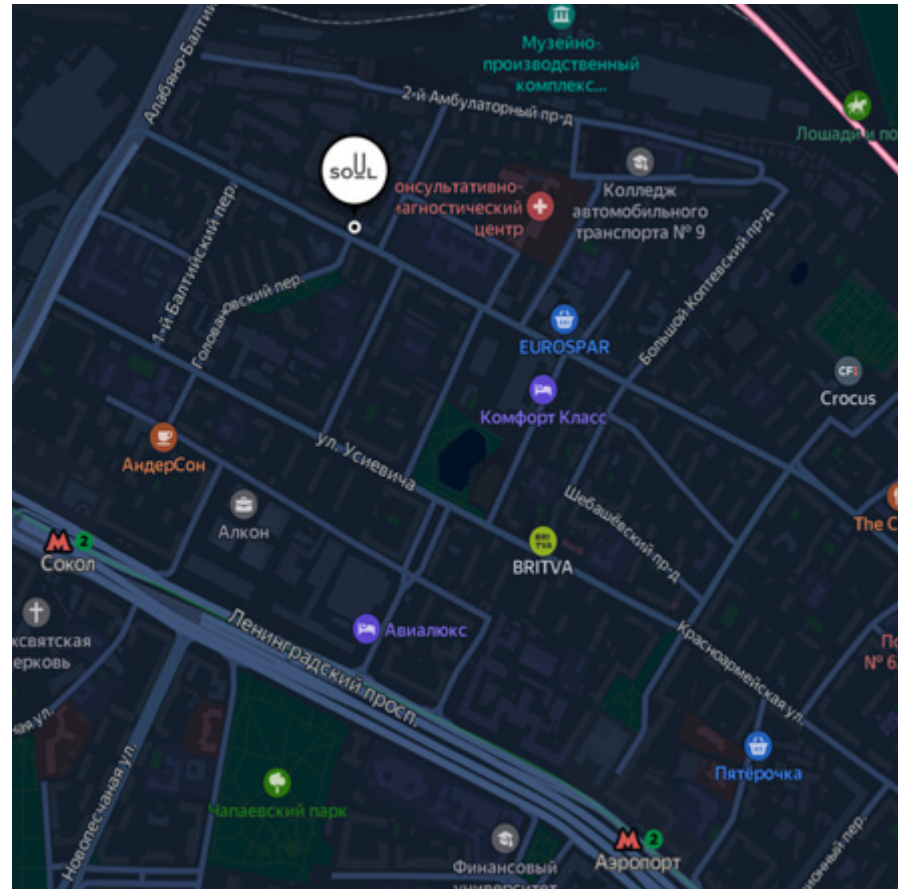

+7 (495) 181-34-77

forma@forma.ru

Контакты

Дизайн-пространство

Москва, ул. Часовая, дом 24с15

Ежедневно с 9.00 до 21.00