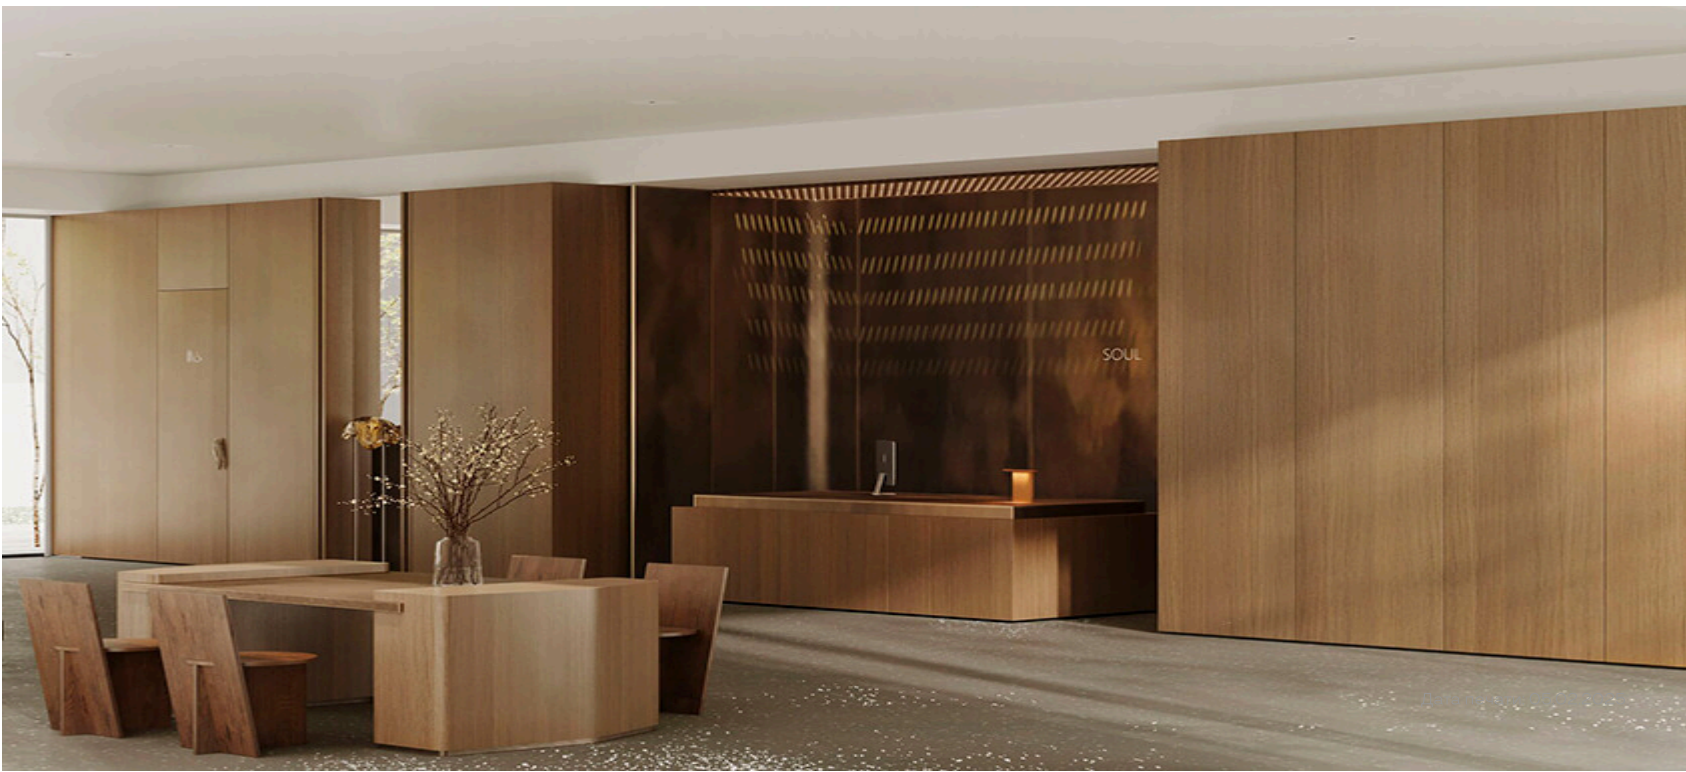

+7 (495) 181-34-77

forma@forma.ru

Лобби

Дизайнеры бюро Kemelin Partners осмыслили лобби как интерьер загородного дома. И эта теплая ламповая атмосфера окутает вас с порога. Она во всем. В природности материалов: деревянных панелей стен, каменных столешниц, натуральной обивке диванов и кресел. В янтарном свете бра и торшеров над столами. В панорамных окнах во всю высоту лобби, за которыми безмолвно падает снег.