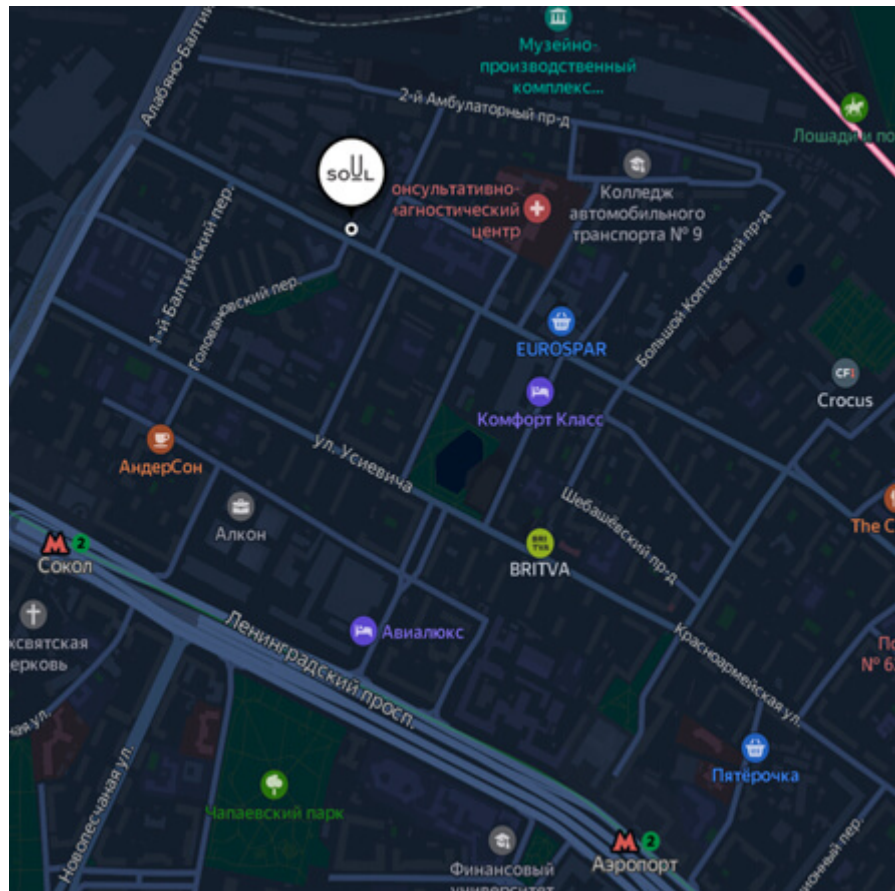

+7 (495) 181-34-77

forma@forma.ru

Контакты

Дизайн-пространство

Москва, ул. Часовая, дом 24с15

Ежедневно с 9.00 до 21.00