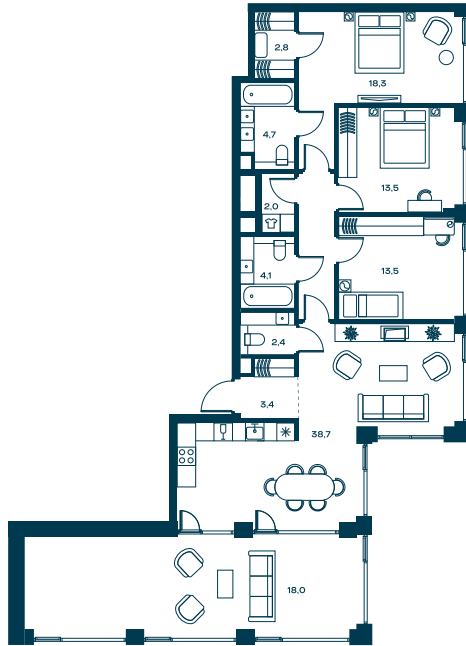

С мебелью

Вид во двор

+7 (495) 181-34-77

sales@forma.ru

Квартира №716

Ввод в эксплуатацию до 20.12.2026. Ключи до 20.06.2027

Количество спален **3-комнатная квартира**

Площадь **131.9 м²**

Этаж **29**

Корпус **5**

Отделка (включена в стоимость) **Без отделки**

Лоджия Постирочная Вид во двор

Окна на восток Потолок 3.6 м Окна на юг

Гардеробная Мастер-спальня

Окна на 2 стороны

82 806 820 ₺

Планировочные решения носят иллюстративный характер. Застройщик передаёт объект с планировкой, указанной в договоре участия в долевом строительстве. Любая перепланировка должна соответствовать требованиям государственных органов. Не является публичной офертой. За актуальной информацией по выбранному лоту обращайтесь в дизайн-пространство.

Дата печати: 12.12.2024