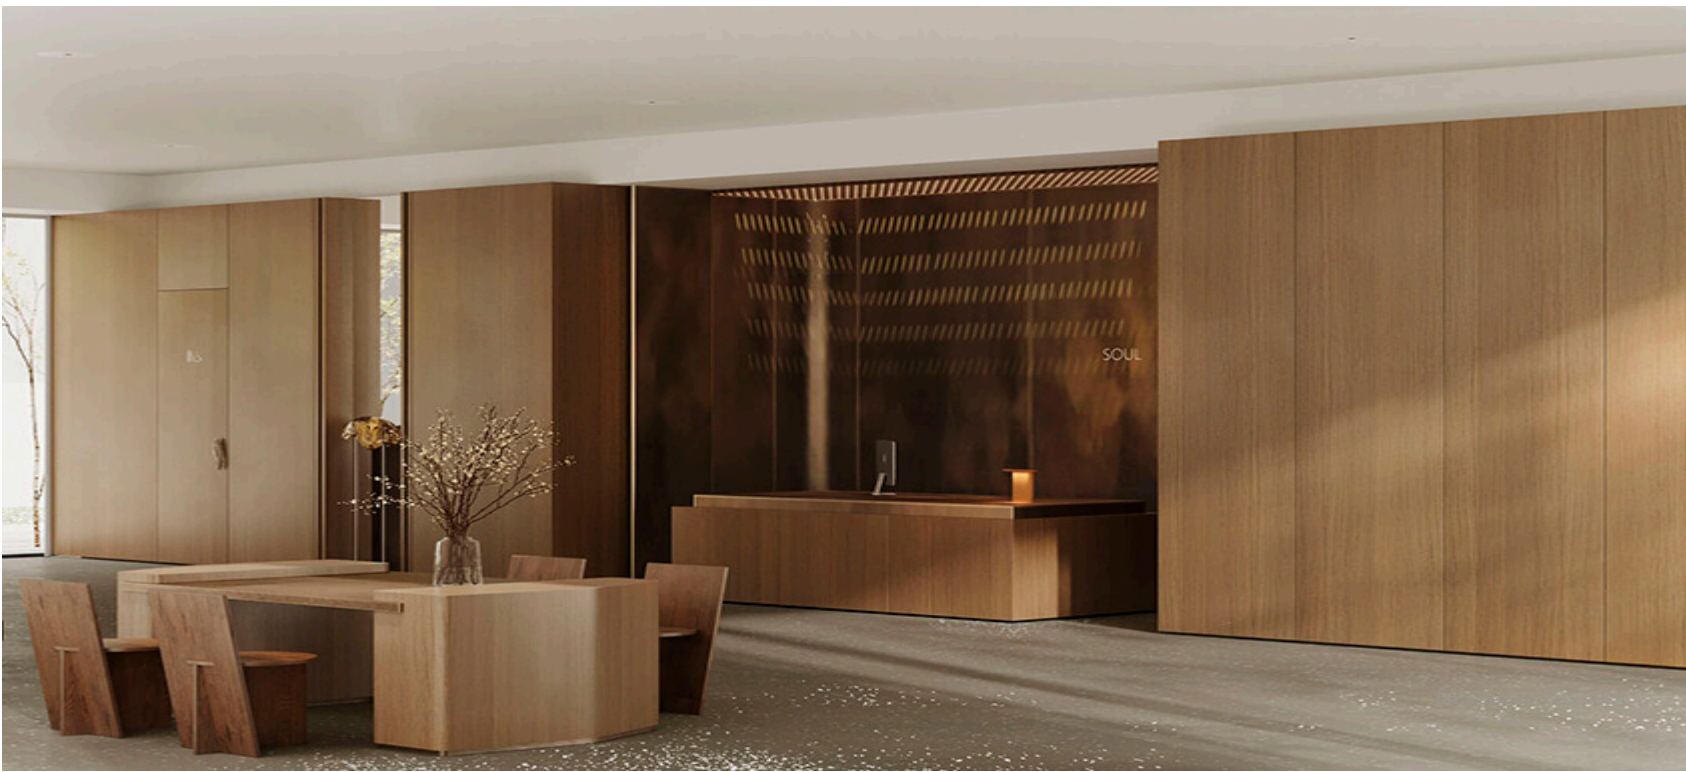

Дата печати: 12.12.2024

+7 (495) 181-34-77

sales@forma.ru

Лобби

Дизайнеры бюро Kemelin Partners осмыслили лобби как интерьер загородного дома. И эта теплая ламповая атмосфера окутает вас с порога. Она во всем. В природности материалов: деревянных панелей стен, каменных столешниц, натуральной обивке диванов и кресел. В янтарном свете бра и торшеров над столами. В панорамных окнах во всю высоту лобби, за которыми безмолвно падает снег.