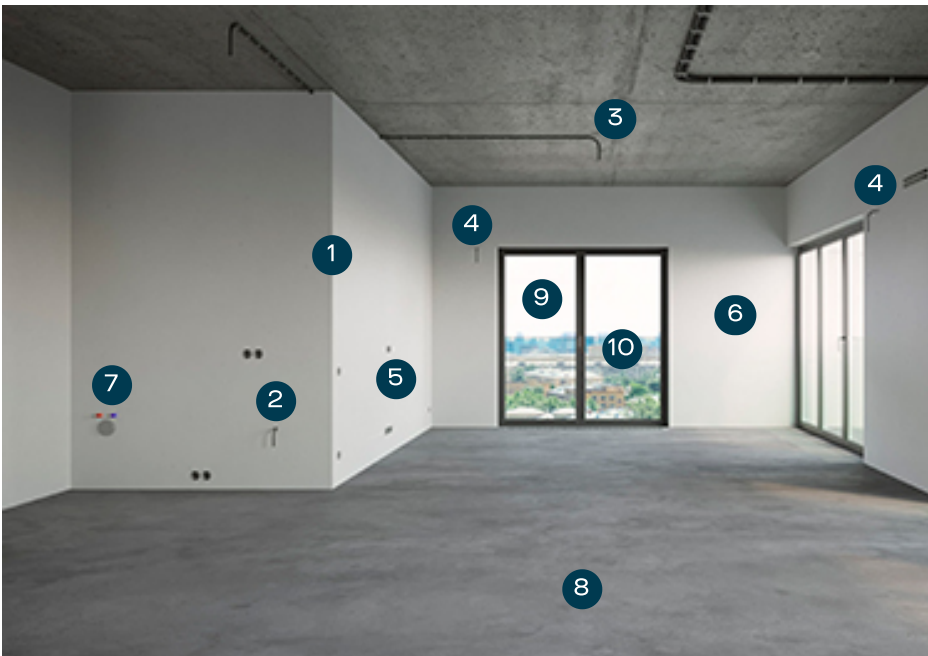

Дата печати: 12.12.2024

+7 (495) 181-34-77

sales@forma.ru

На генплане

Станьте тем, кем вас никто не ожидал увидеть

Квартиры в SOUL сдаются в отделке white box: в них уже выполнены черновые работы, но ещё нет вашей индивидуальности. Это чистый холст – и вы решаете, какие краски взять и какими сюжетами наполнить жизнь, чтобы она стала ближе к совершенству.