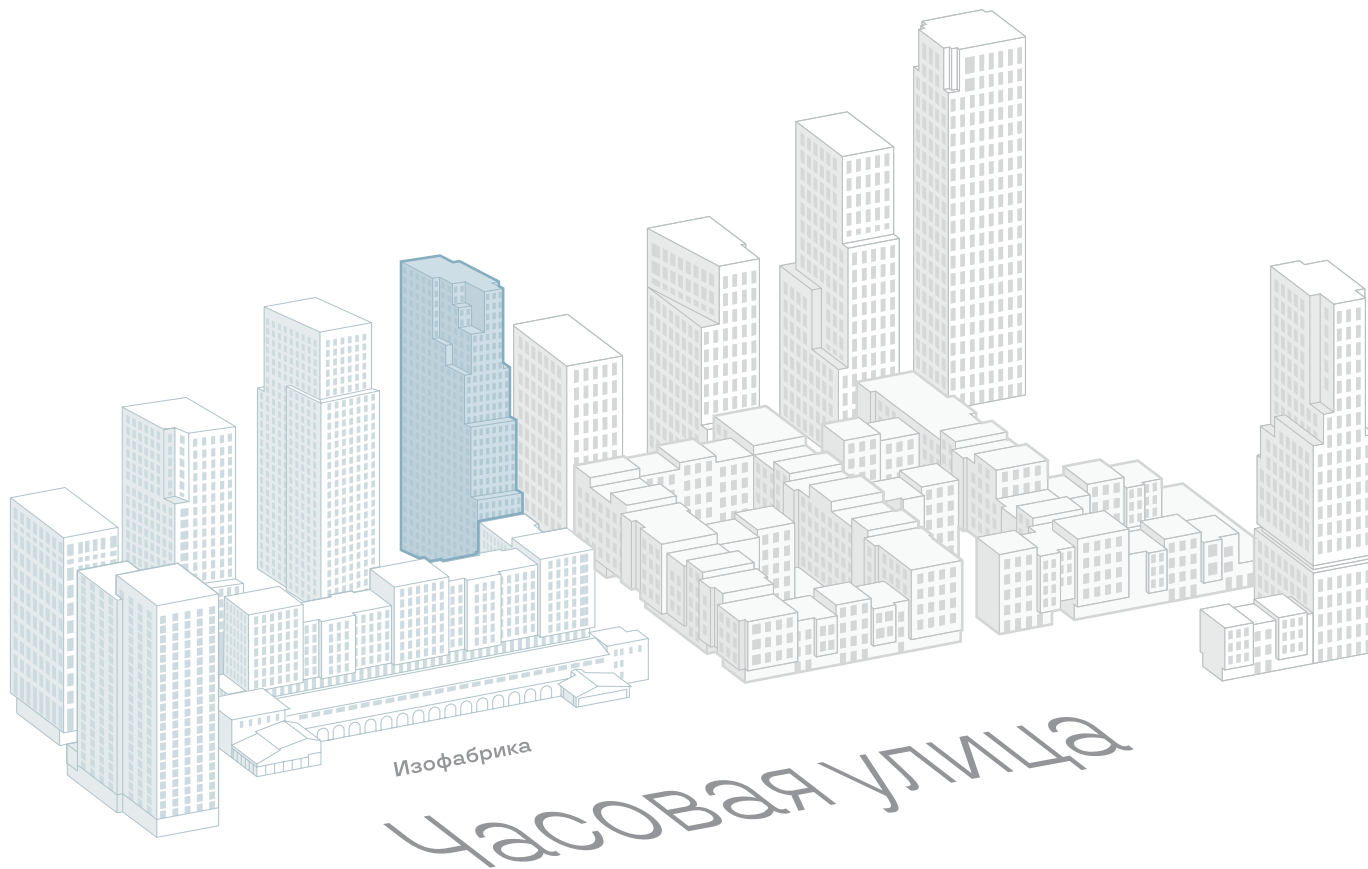

+7 (495) 181-34-77

forma@forma.ru

На генплане