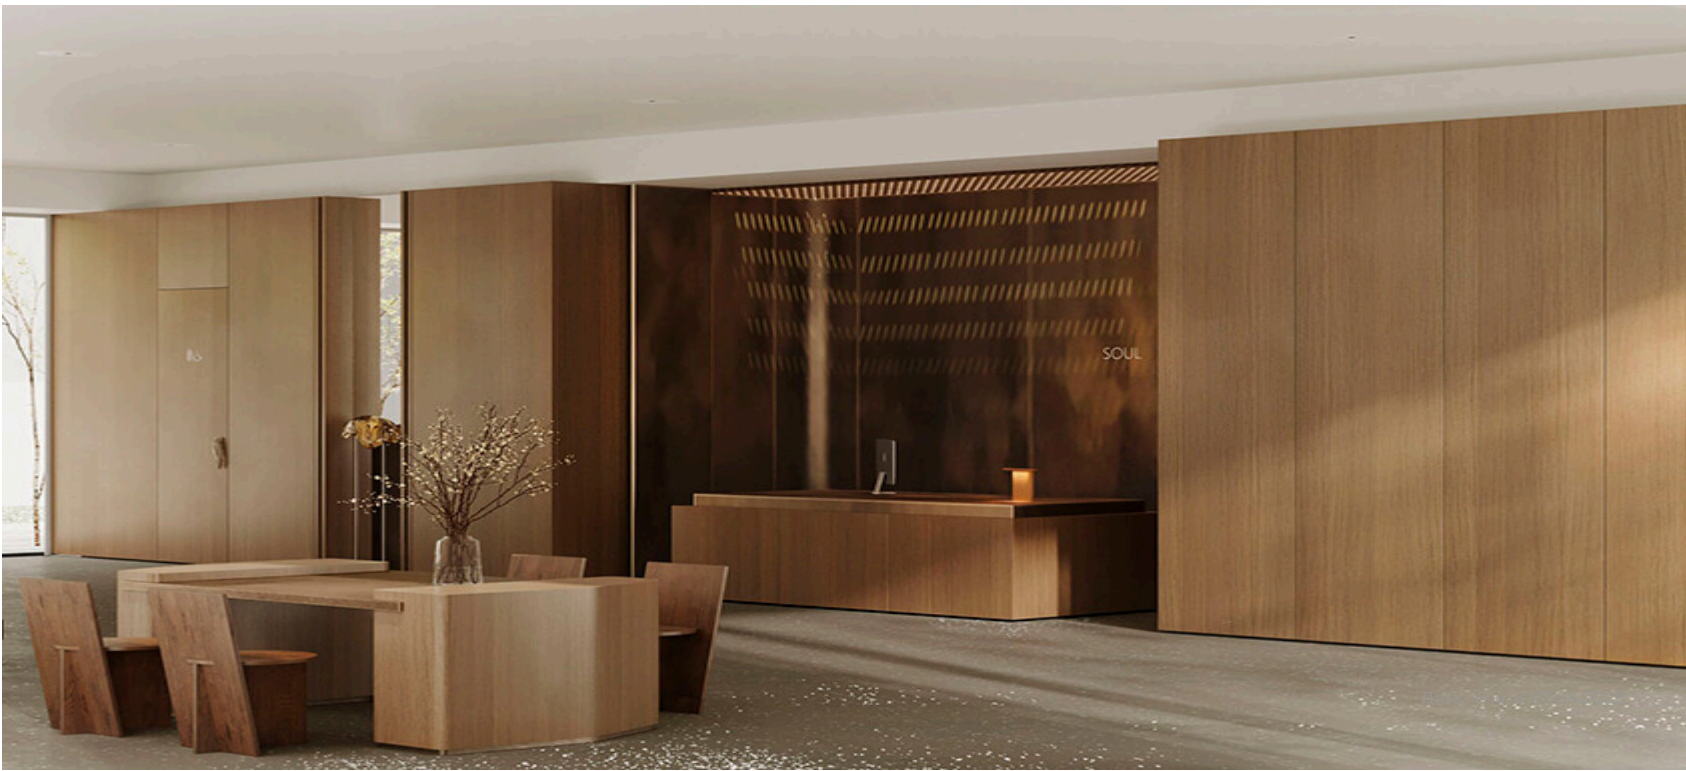

## Лобби

Дизайнеры бюро Kemelin Partners осмыслили лобби как интерьер загородного дома. И эта теплая ламповая атмосфера окутает вас с порога. Она во всем. В природности материалов: деревянных панелей стен, каменных столешниц, натуральной обивке диванов и кресел. В янтарном свете бра и торшеров над столами. В панорамных окнах во всю высоту лобби, за которыми безмолвно падает снег.