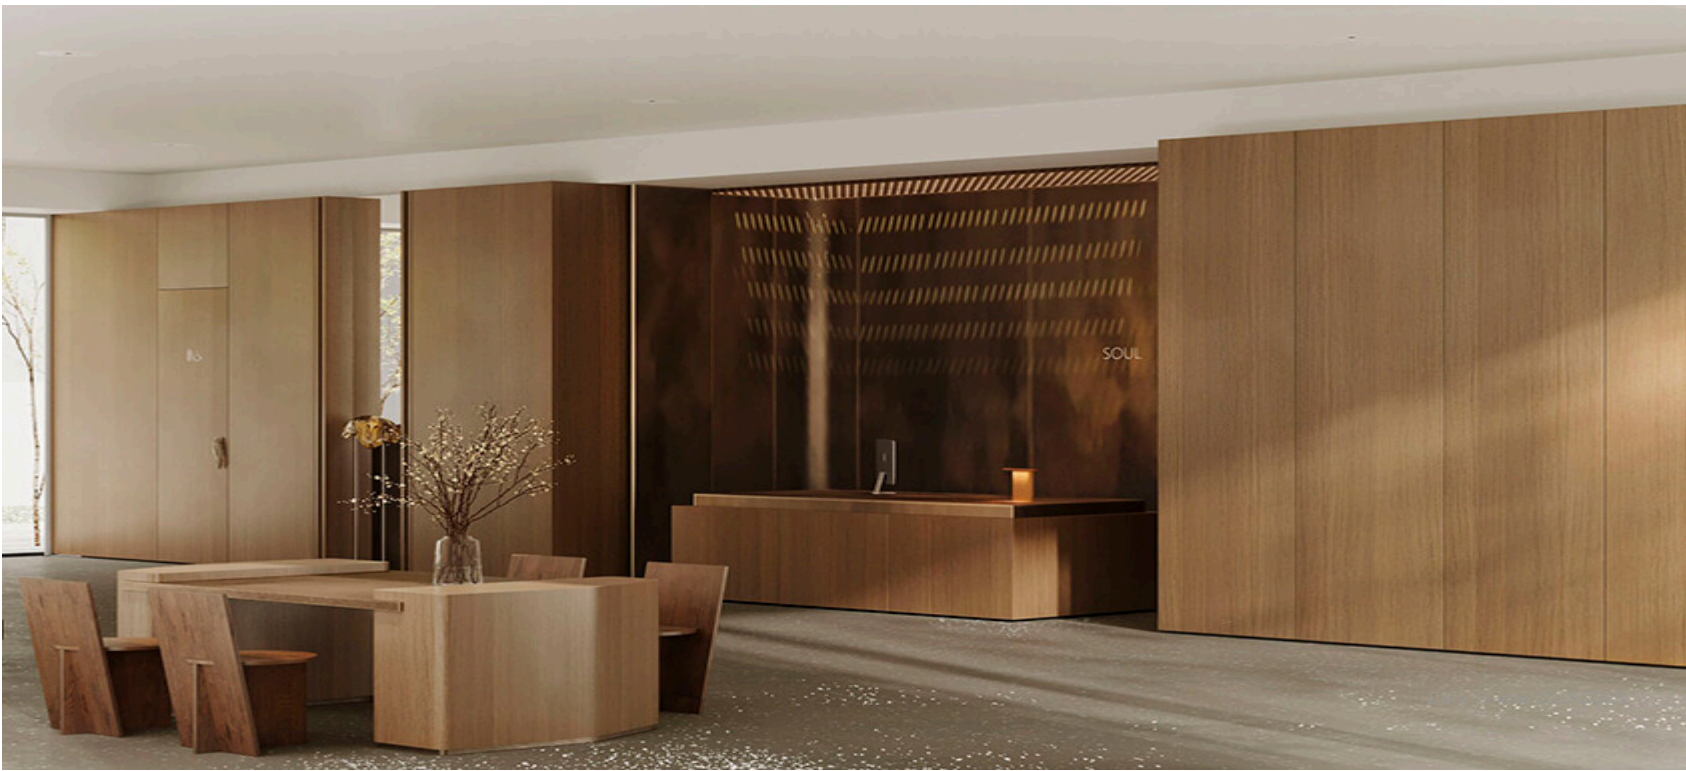

Дата печати: 22.01.2025

+7 (495) 181-34-77

sales@forma.ru

Лобби

Дизайнеры бюро Kemelin Partners осмыслили лобби как интерьер загородного дома. И эта теплая ламповая атмосфера окутает вас с порога. Она во всем. В природности материалов: деревянных панелей стен, каменных столешниц, натуральной обивке диванов и кресел. В янтарном свете бра и торшеров над столами. В панорамных окнах во всю высоту лобби, за которыми безмолвно падает снег.