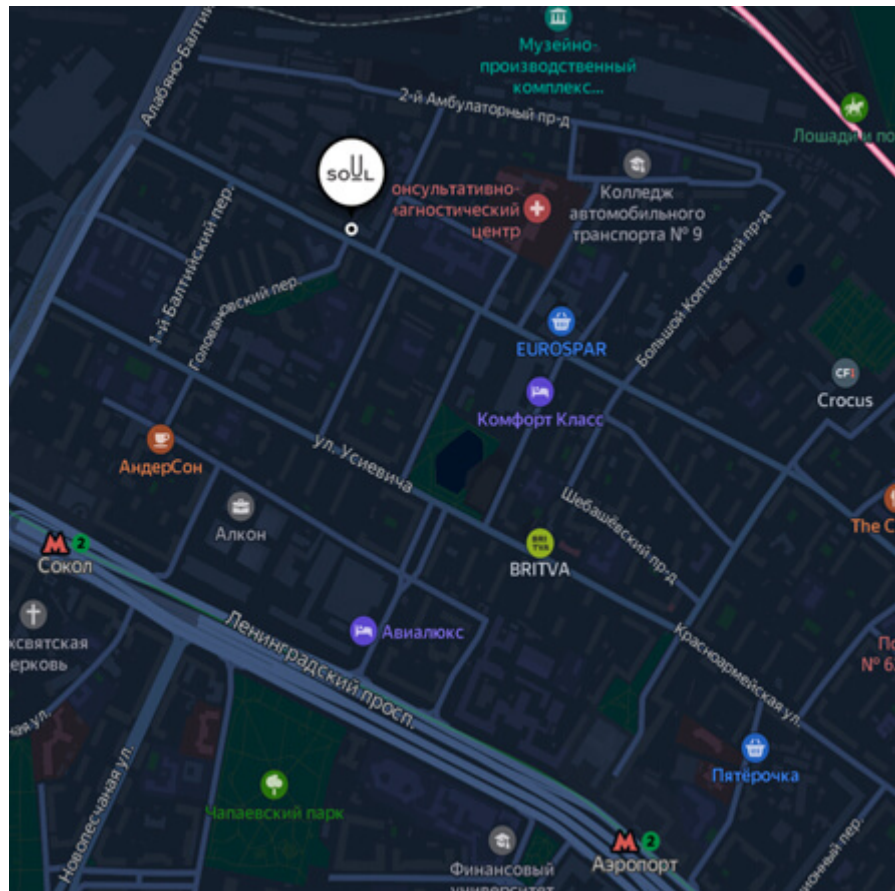

+7 (495) 181-34-77

sales@forma.ru

Контакты

Дизайн-пространство

Москва, ул. Часовая, дом 24с15

Ежедневно с 9.00 до 21.00