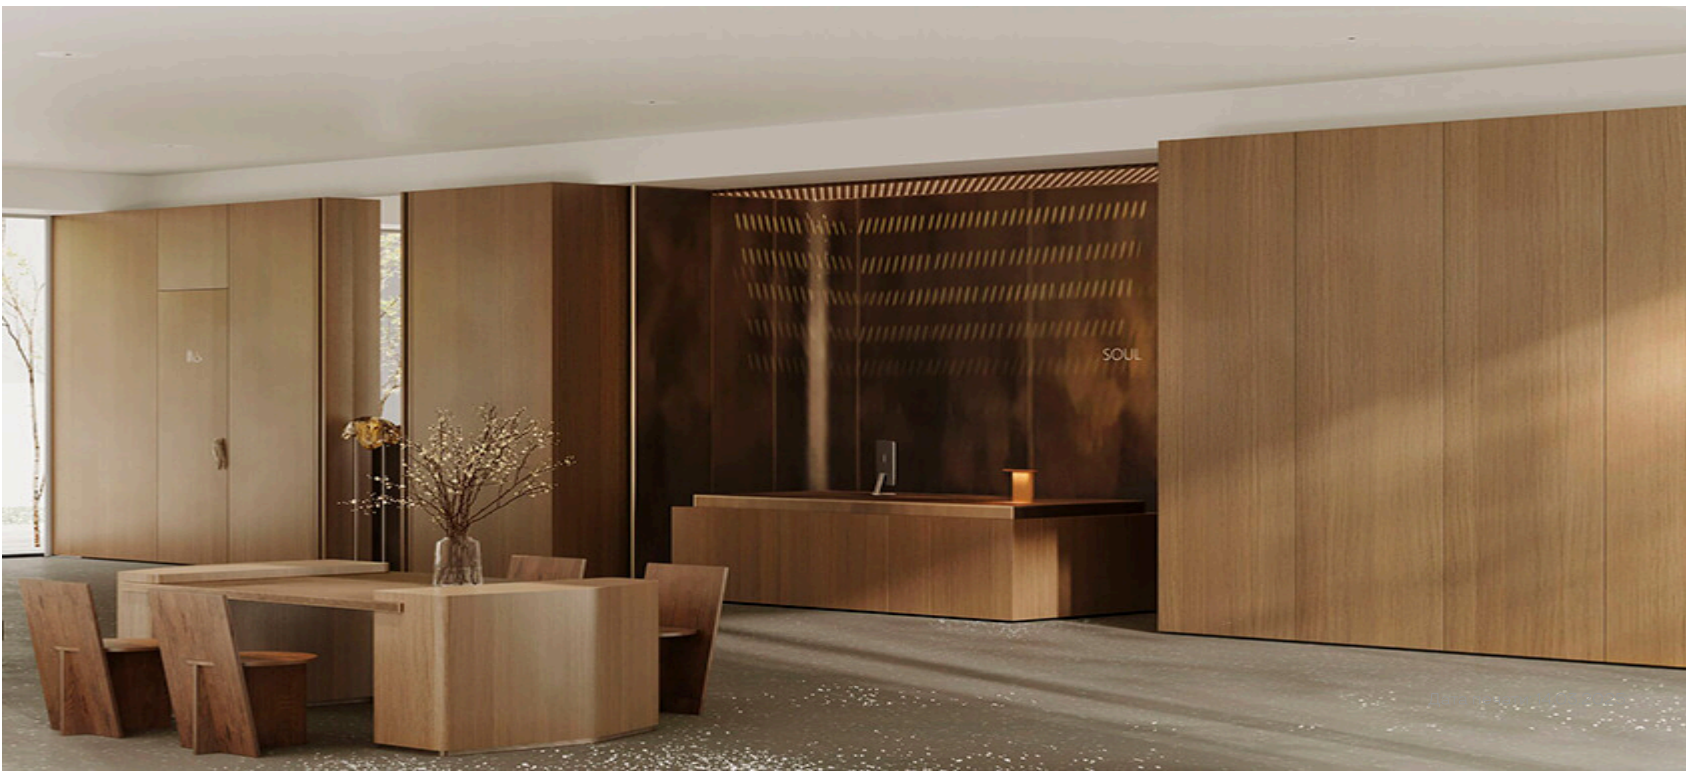

## Лобби

Дизайнеры бюро Kemelin Partners осмыслили лобби как интерьер загородного дома. И эта теплая ламповая атмосфера окутает вас с порога. Она во всем. В природности материалов: деревянных панелей стен, каменных столешниц, натуральной обивке диванов и кресел. В янтарном свете бра и торшеров над столами. В панорамных окнах во всю высоту лобби, за которыми безмолвно падает снег.