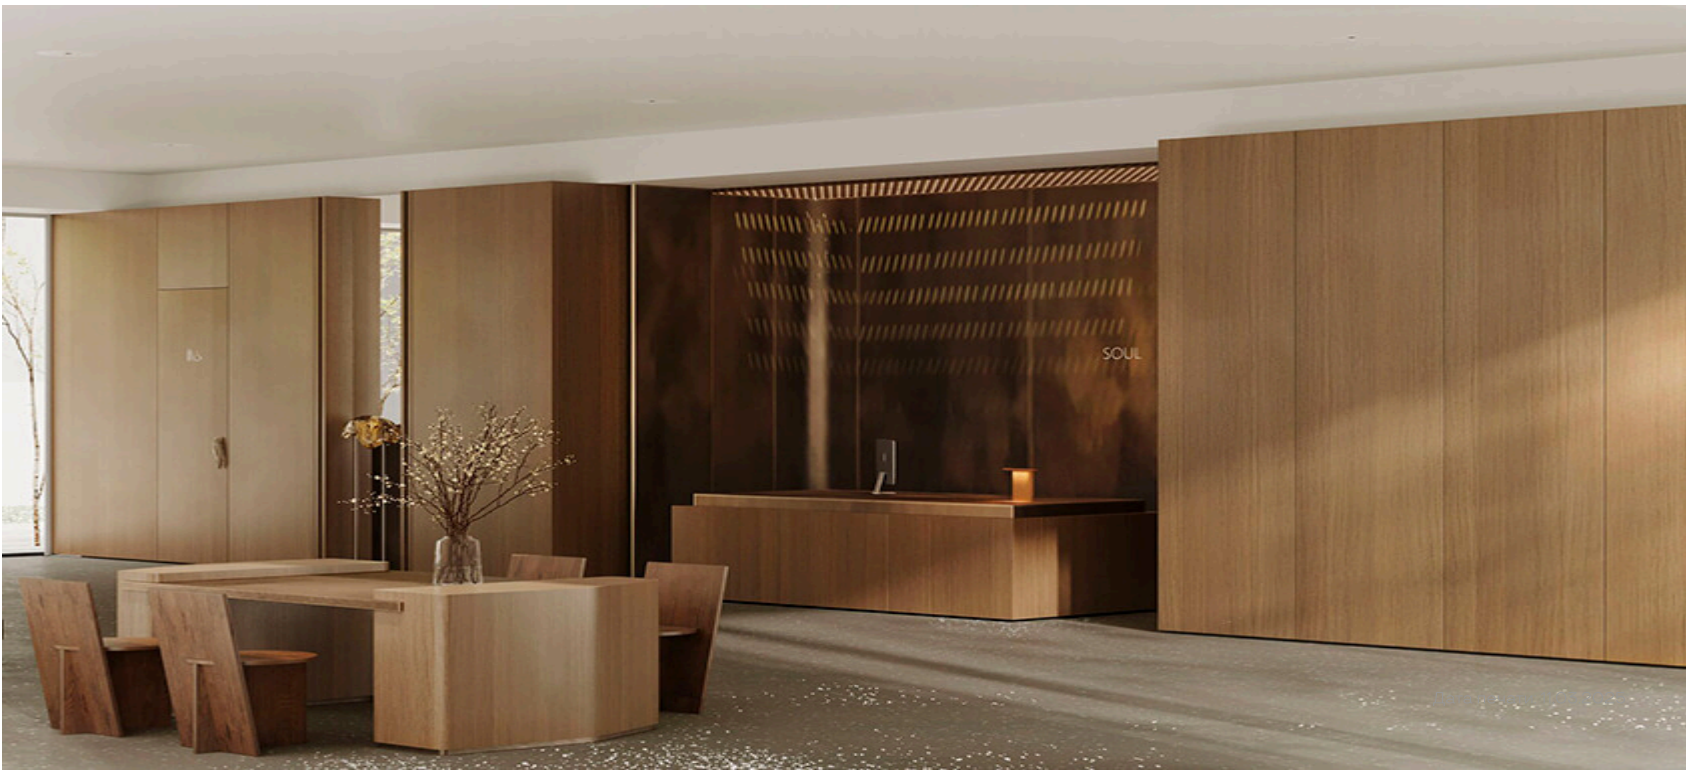

+7 (495) 181-34-77

forma@forma.ru

Лобби

Дизайнеры бюро Kemelin Partners осмыслили лобби как интерьер загородного дома. И эта теплая ламповая атмосфера окутает вас с порога. Она во всем. В природности материалов: деревянных панелей стен, каменных столешниц, натуральной обивке диванов и кресел. В янтарном свете бра и торшеров над столами. В панорамных окнах во всю высоту лобби, за которыми безмолвно падает снег.