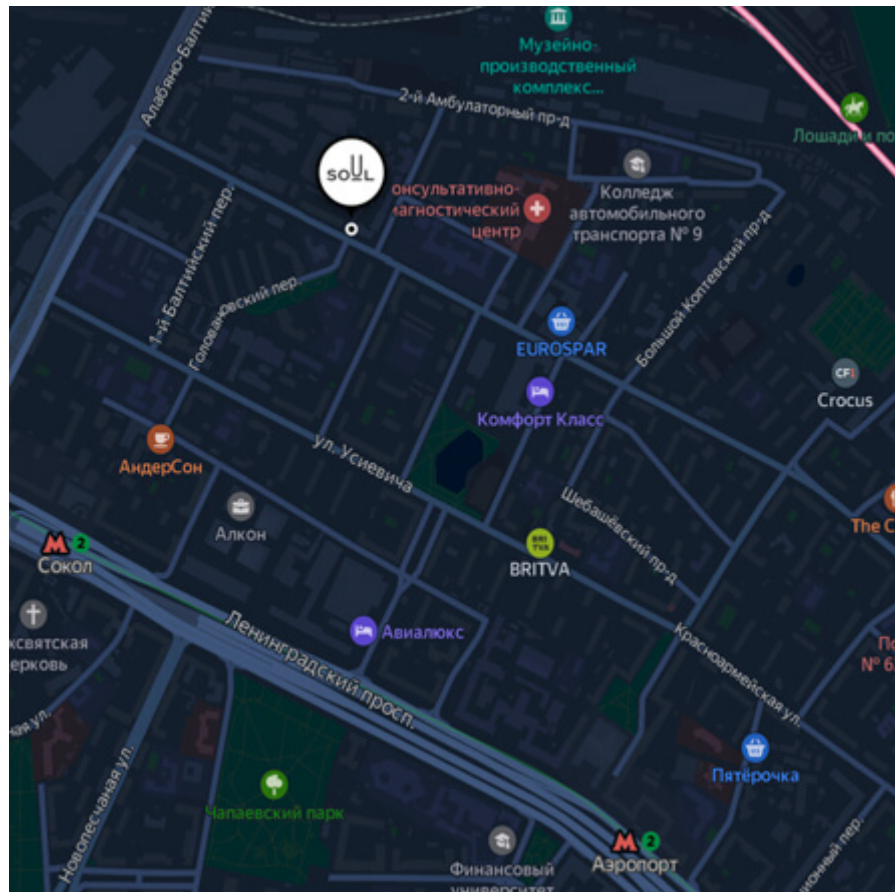

+7 (495) 181-34-77

forma@forma.ru

Контакты

Дизайн-пространство

Москва, ул. Часовая, дом 24с15

Ежедневно с 9.00 до 21.00