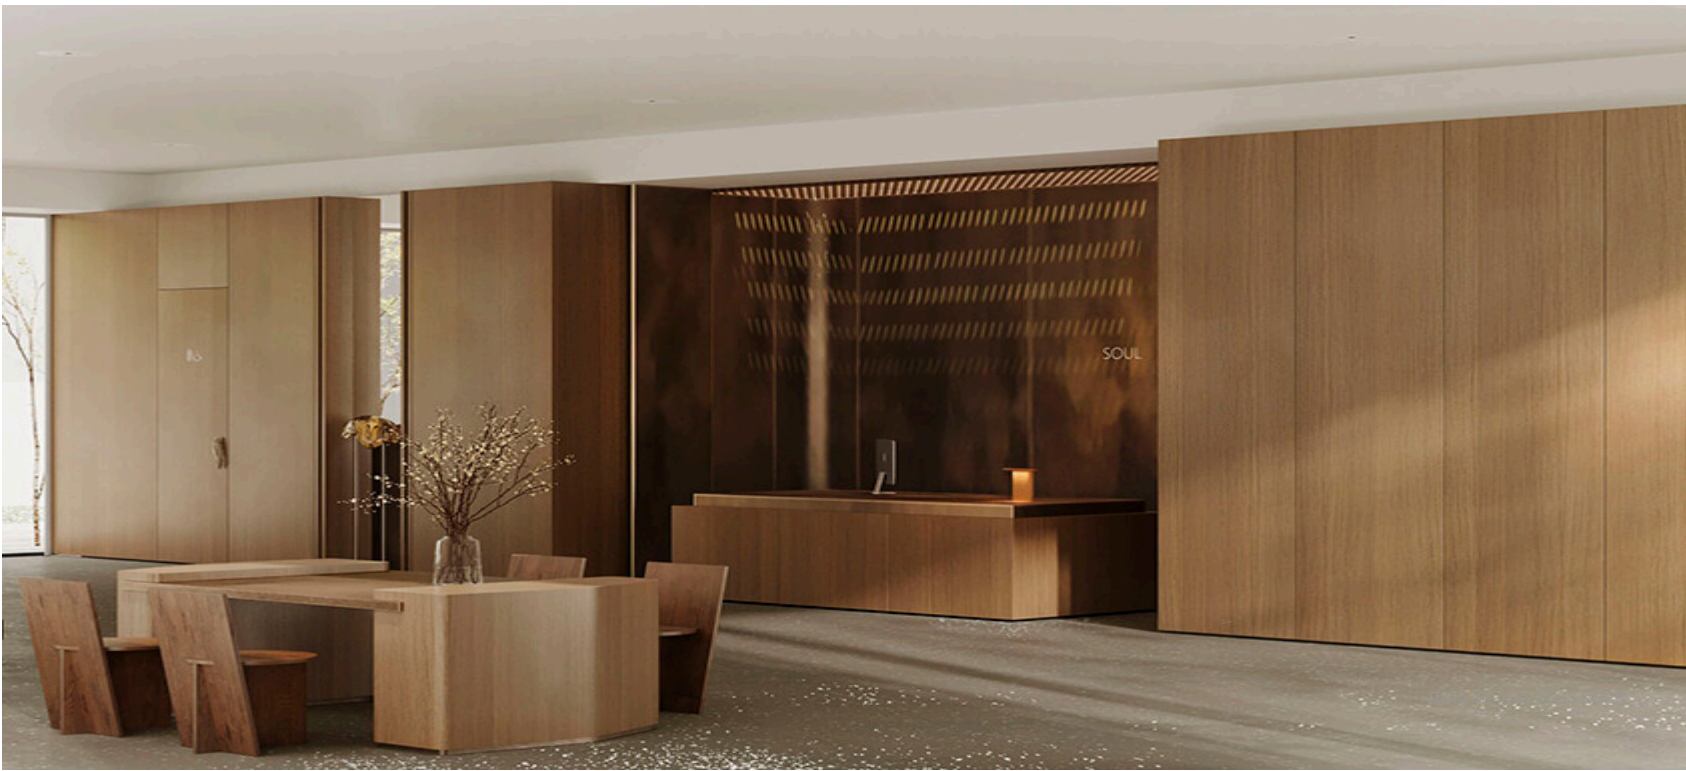

Дата печати: 13.03.2025

+7 (495) 181-34-77

forma@forma.ru

Лобби

Дизайнеры бюро Kemelin Partners осмыслили лобби как интерьер загородного дома. И эта теплая ламповая атмосфера окутает вас с порога. Она во всем. В природности материалов: деревянных панелей стен, каменных столешниц, натуральной обивке диванов и кресел. В янтарном свете бра и торшеров над столами. В панорамных окнах во всю высоту лобби, за которыми безмолвно падает снег.