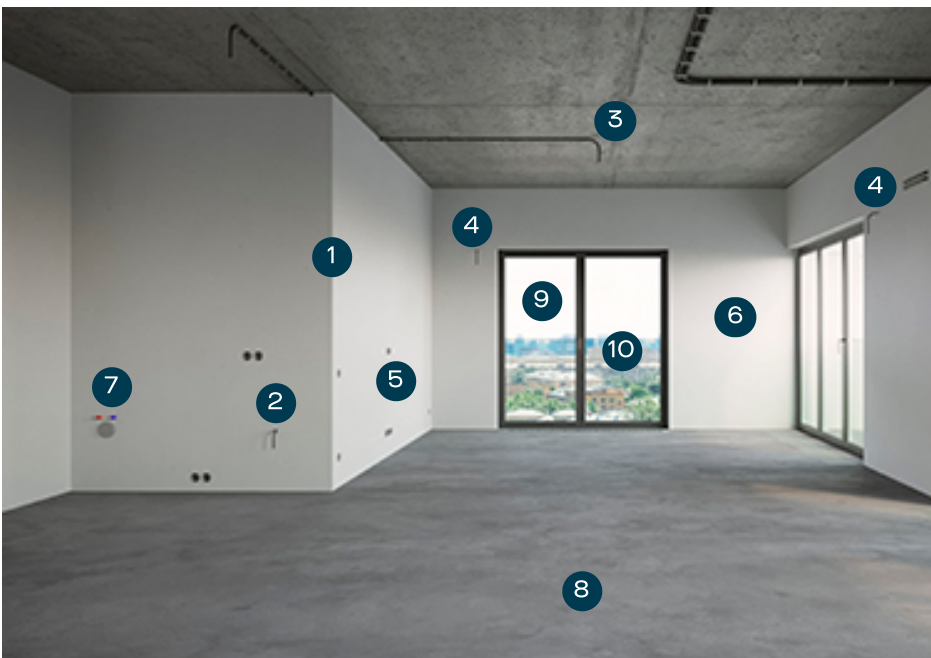

Станьте тем, кем вас никто не ожидал увидеть

Квартиры в SOUL сдаются в отделке white box: в них уже выполнены черновые работы, но ещё нет вашей индивидуальности. Это чистый холст – и вы решаете, какие краски взять и какими сюжетами наполнить жизнь, чтобы она стала ближе к совершенству.

Особенности White box

1. Внутренние перегородки
2. Электрический вывод под кухонную технику
3. Электрические выводы под освещение
4. Вывод под электропривод для штор
5. Мастер-свет
6. Выравнивание стен
7. Измельчитель пищевых отходов
8. Стяжка пола с шумоизоляцией
9. Двухкамерные стеклопакеты с алюминиевым профилем
10. Безопасные стеклянные ограждения из триплекса на французских балконах