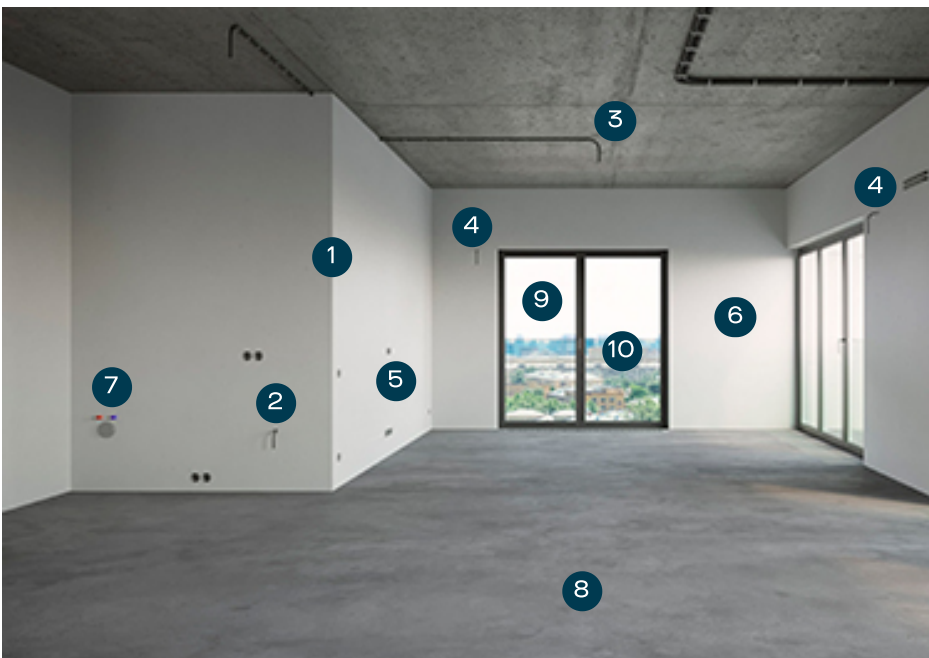

Станьте тем, кем вас никто не ожидал увидеть

Квартиры в SOUL сдаются в отделке white box: в них уже выполнены черновые работы, но ещё нет вашей индивидуальности. Это чистый холст – и вы решаете, какие краски взять и какими сюжетами наполнить жизнь, чтобы она стала ближе к совершенству.

Особенности White box

1. Внутренние перегородки
2. Электрический вывод под кухонную технику
3. Электрические выводы под освещение
4. Вывод под электропривод для штор
5. Мастер-свет
6. Выравнивание стен
7. Измельчитель пищевых отходов
8. Стяжка пола с шумоизоляцией
9. Двухкамерные стеклопакеты с алюминиевым профилем
10. Безопасные стеклянные ограждения из триплекса на французских балконах