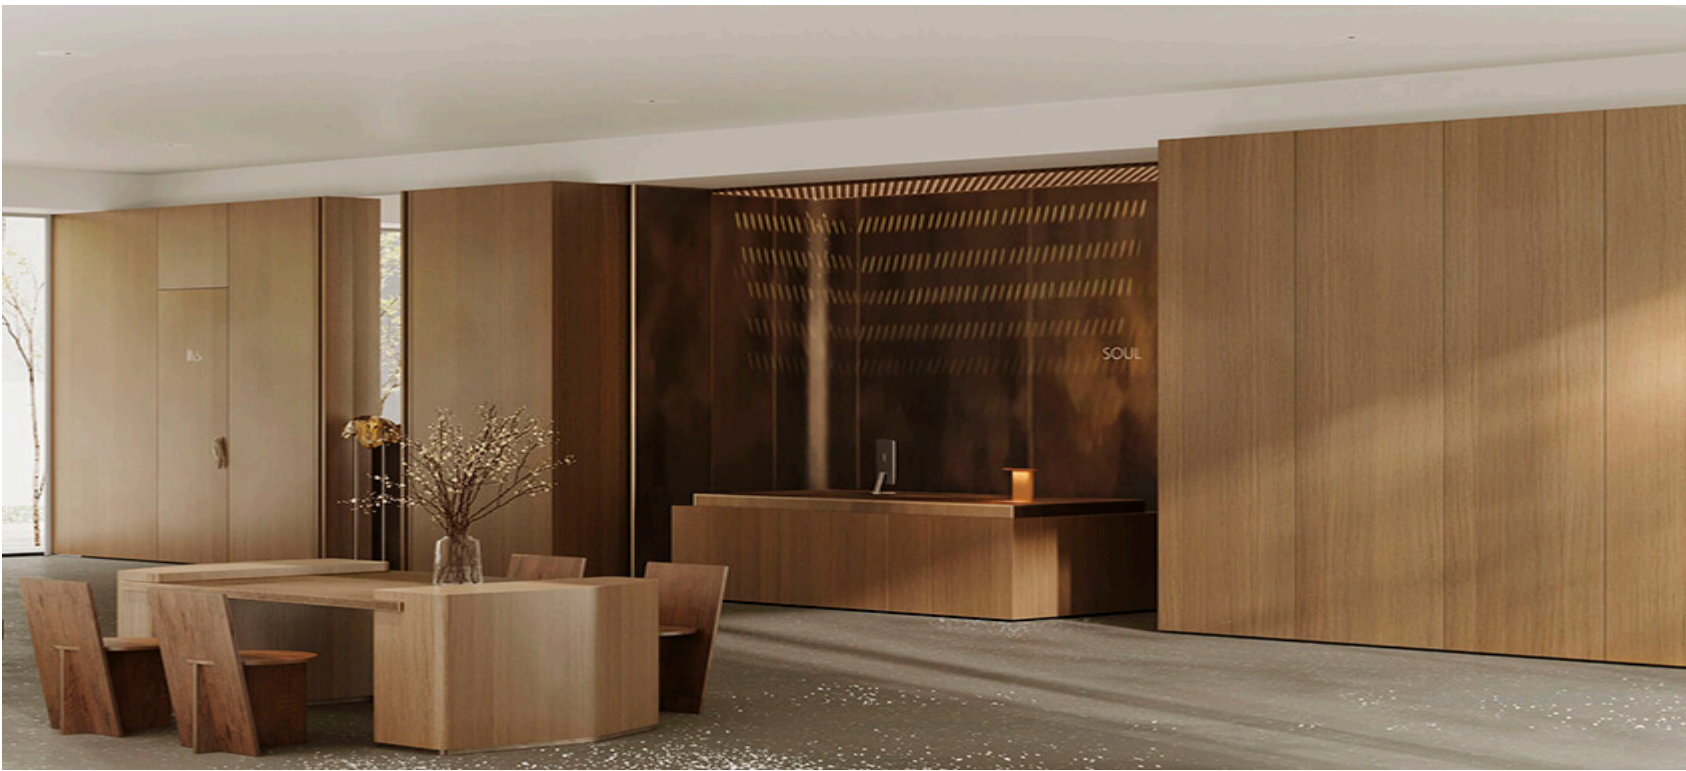

Дата печати: 03.04.2025

+7 (495) 181-34-77

forma@forma.ru

Лобби

Дизайнеры бюро Kemelin Partners осмыслили лобби как интерьер загородного дома. И эта теплая ламповая атмосфера окутает вас с порога. Она во всем. В природности материалов: деревянных панелей стен, каменных столешниц, натуральной обивке диванов и кресел. В янтарном свете бра и торшеров над столами. В панорамных окнах во всю высоту лобби, за которыми безмолвно падает снег.