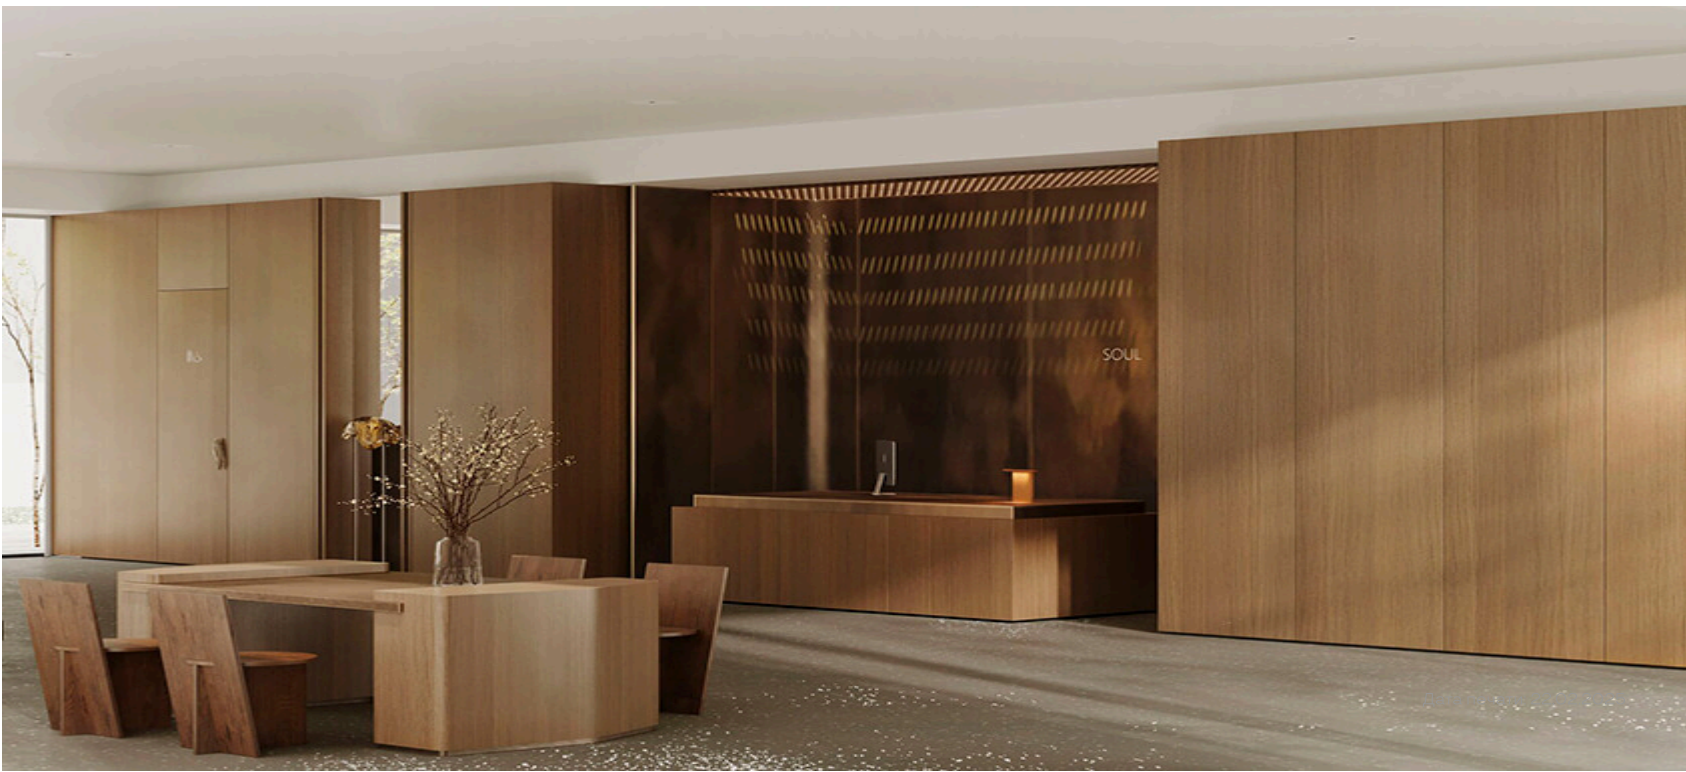

Дата печати: 22.02.2025

+7 (495) 181-34-77

forma@forma.ru

Лобби

Дизайнеры бюро Kemelin Partners осмыслили лобби как интерьер загородного дома. И эта теплая ламповая атмосфера окутает вас с порога. Она во всем. В природности материалов: деревянных панелей стен, каменных столешниц, натуральной обивке диванов и кресел. В янтарном свете бра и торшеров над столами. В панорамных окнах во всю высоту лобби, за которыми безмолвно падает снег.