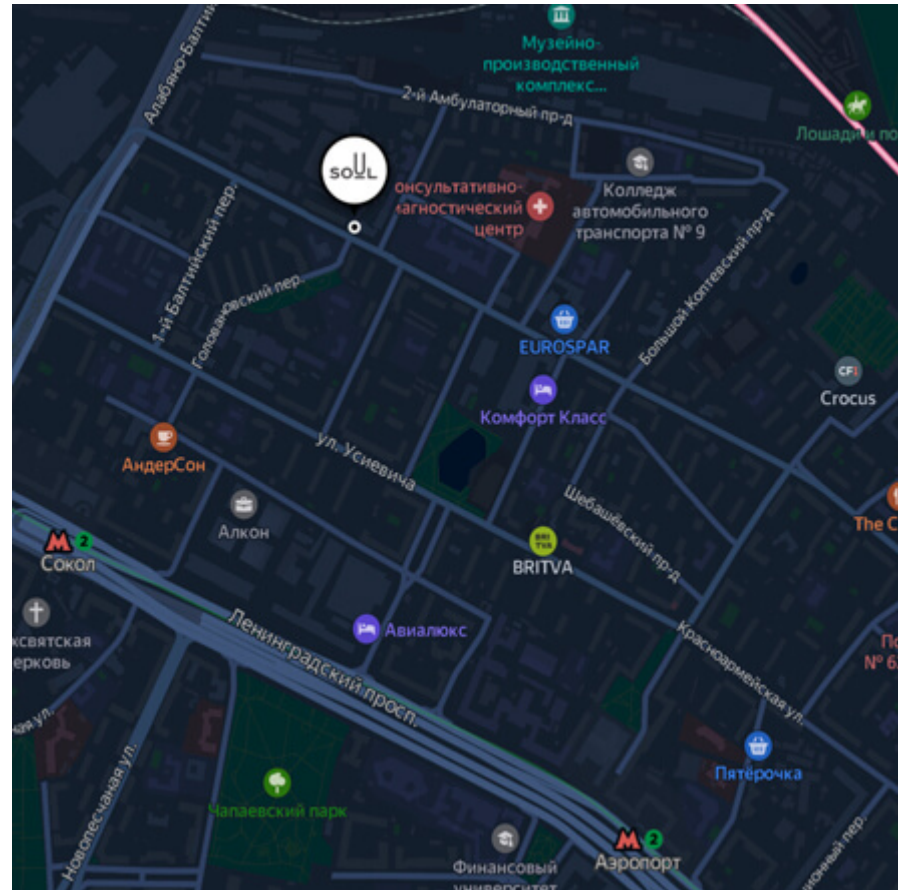

+7 (495) 181-34-77

forma@forma.ru

Контакты

Дизайн-пространство

Москва, ул. Часовая, дом 24с15

Ежедневно с 9.00 до 21.00