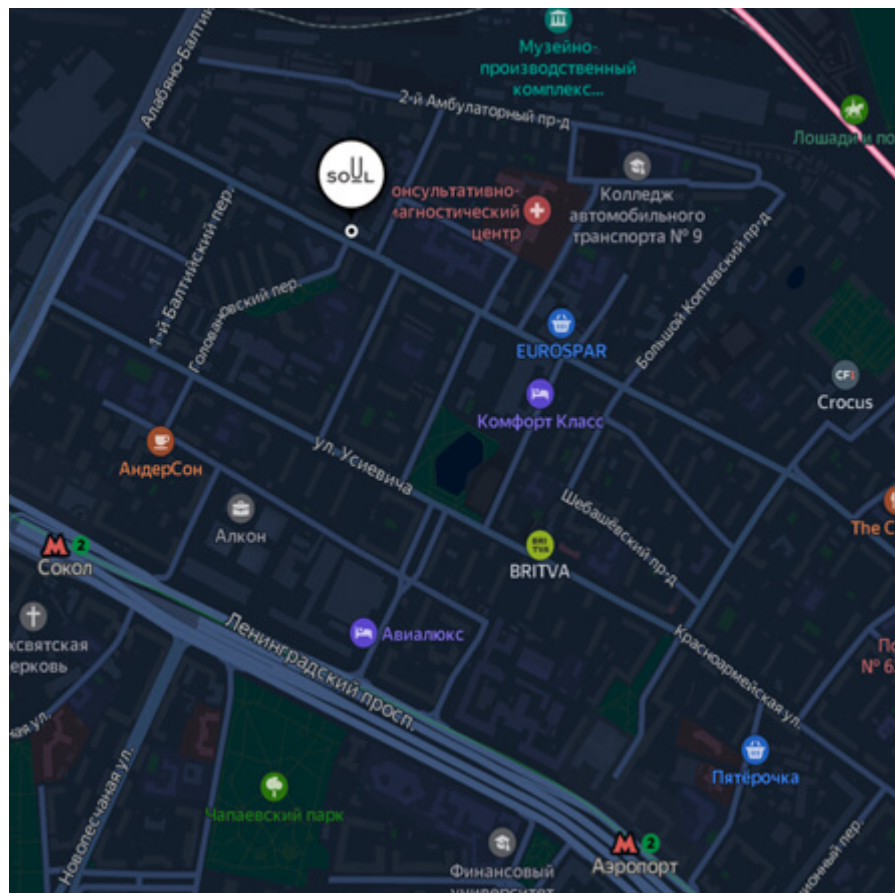

+7 (495) 181-34-77

forma@forma.ru

Контакты

Дизайн-пространство

Москва, ул. Часовая, дом 24с15

Ежедневно с 9.00 до 21.00